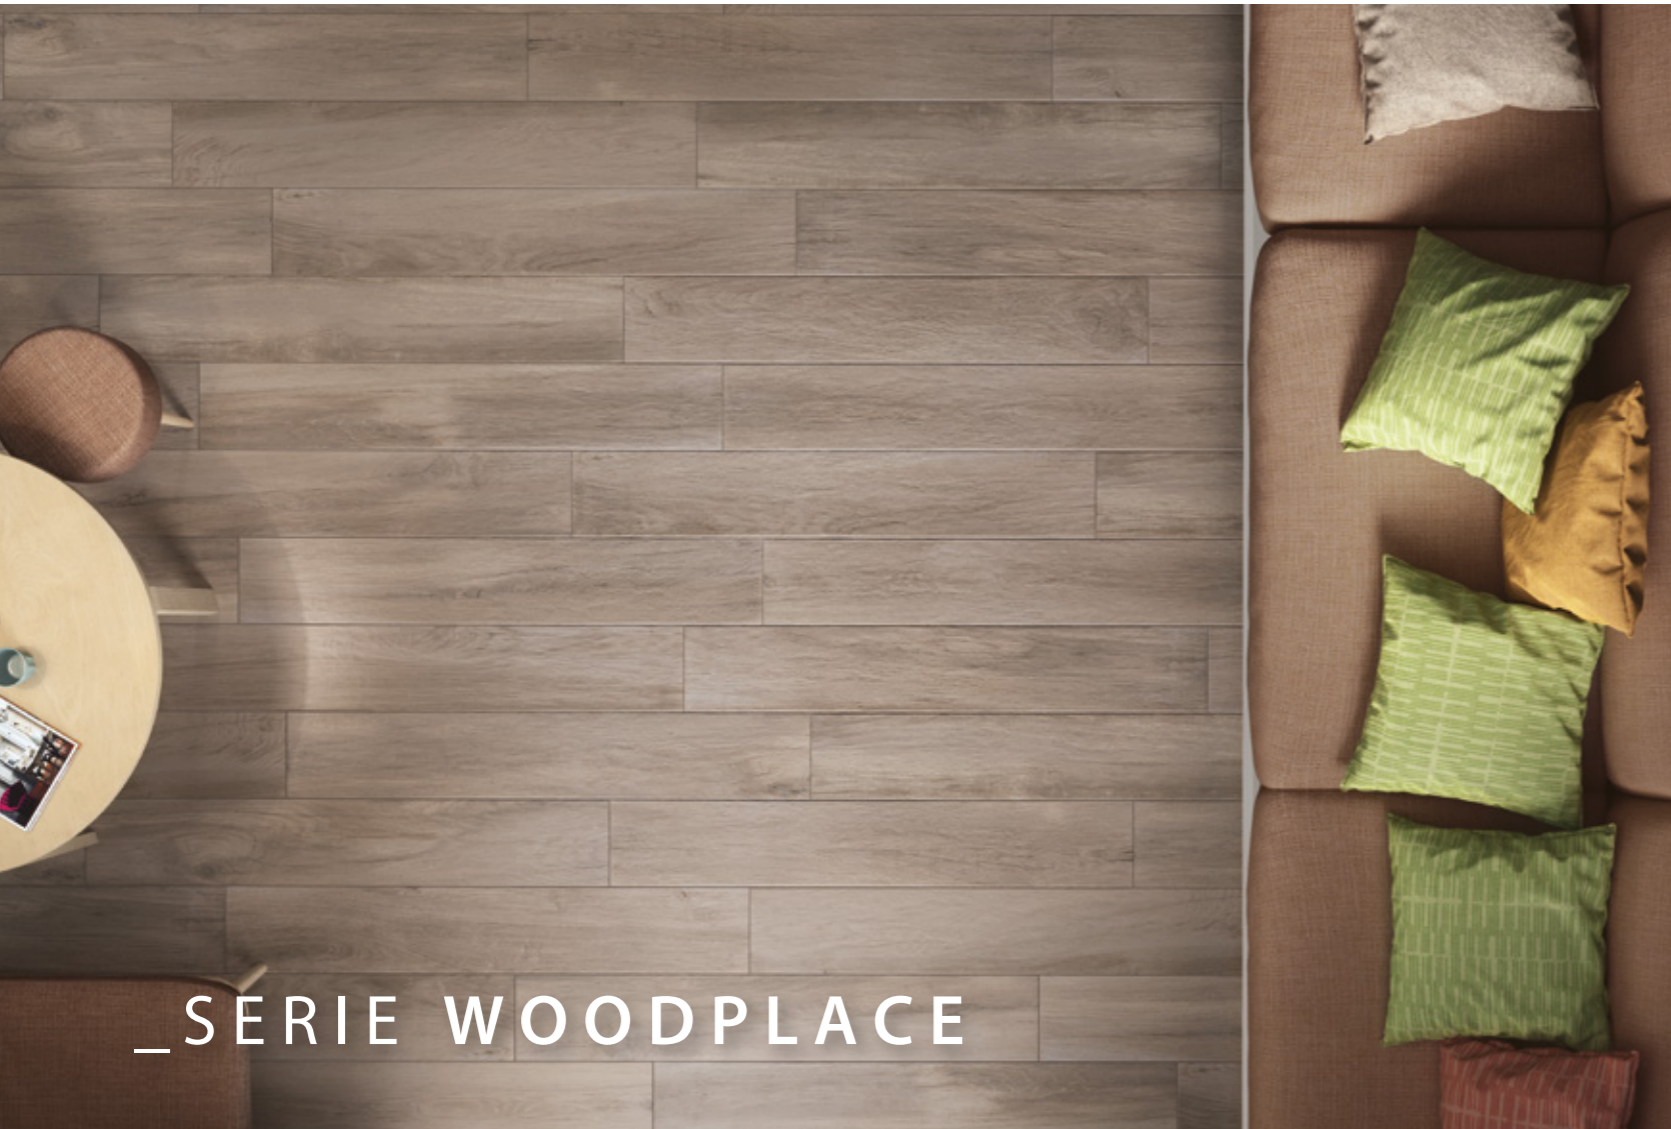

_SERIE WOODPLACE