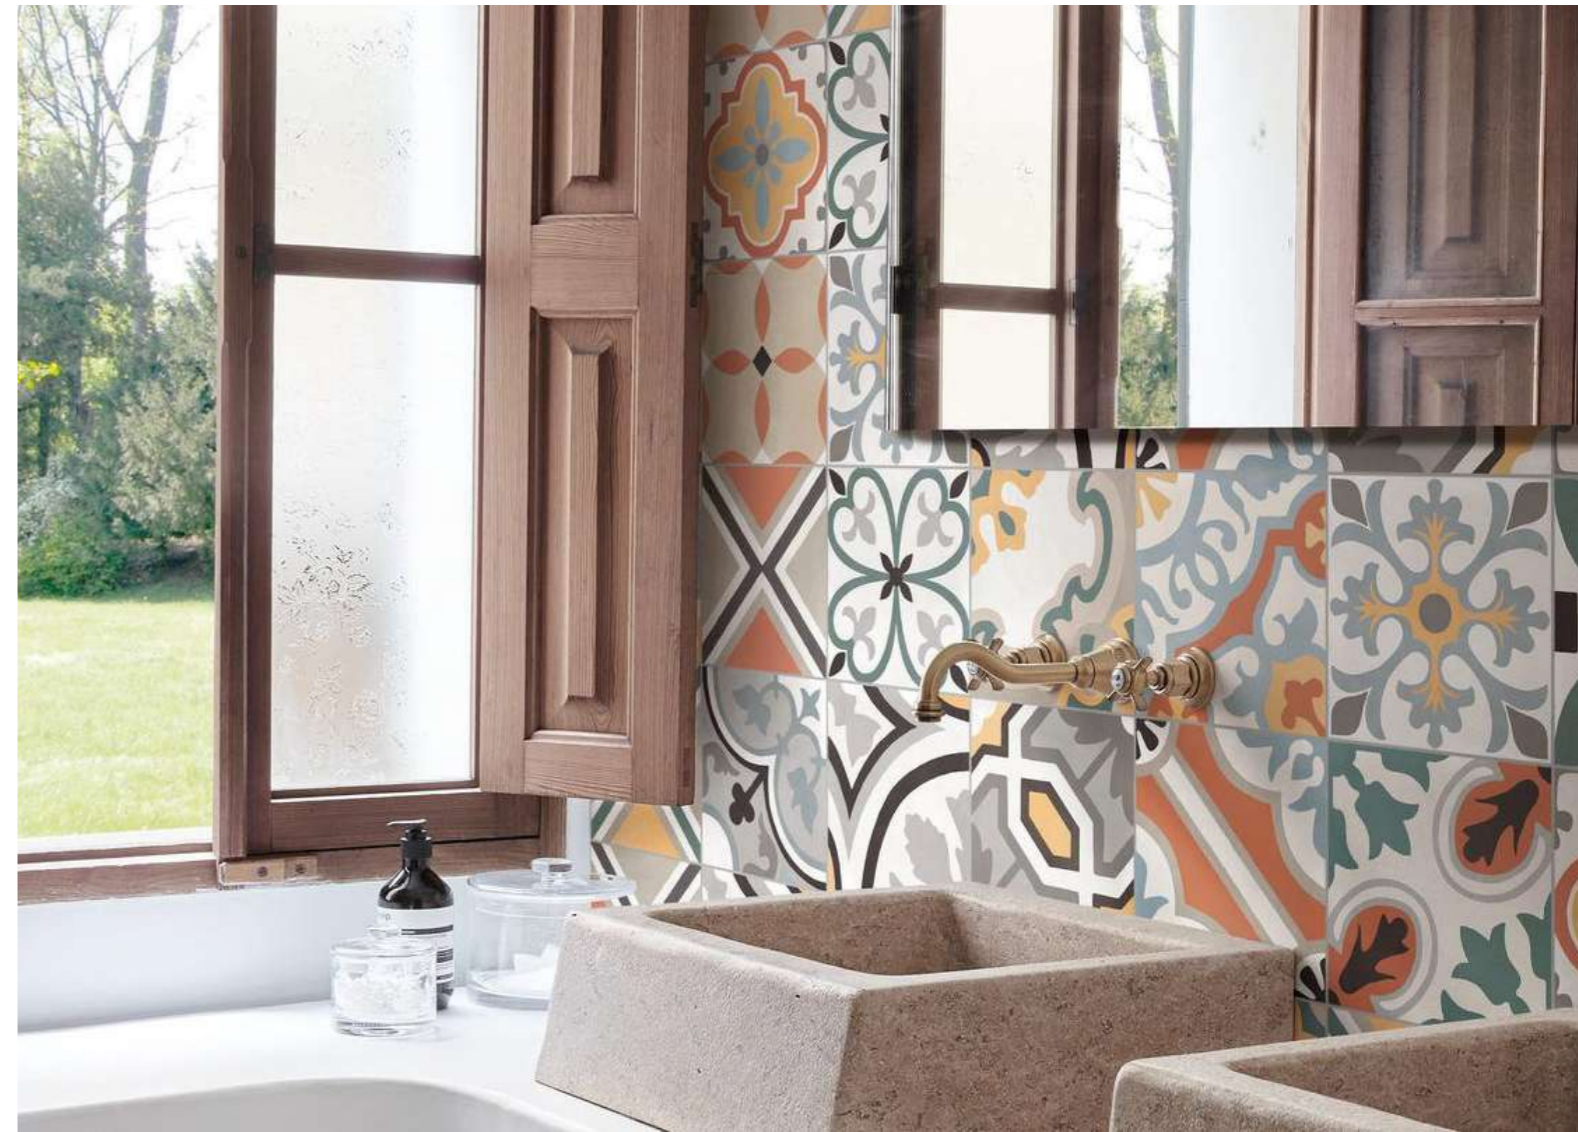

M1L4
D_SEGNI COLORE TAPPETO 5
ACABADO: MATE