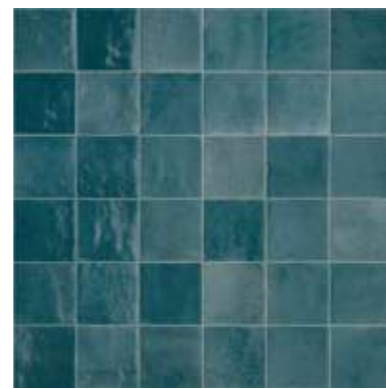

USOS Y
CARACTERÍSTICAS

Medidas basadas en milímetros

MUROS

_SERIE ZELLIGE

M5P4
ZELLIGE TURCHESE LUX
ACABADO: PULIDO BRILLANTE

M5QS
ZELLIGE BOSCO LUX
ACABADO: PULIDO BRILLANTE

M5P6
ZELLIGE PETROLIO LUX
ACABADO: PULIDO BRILLANTE