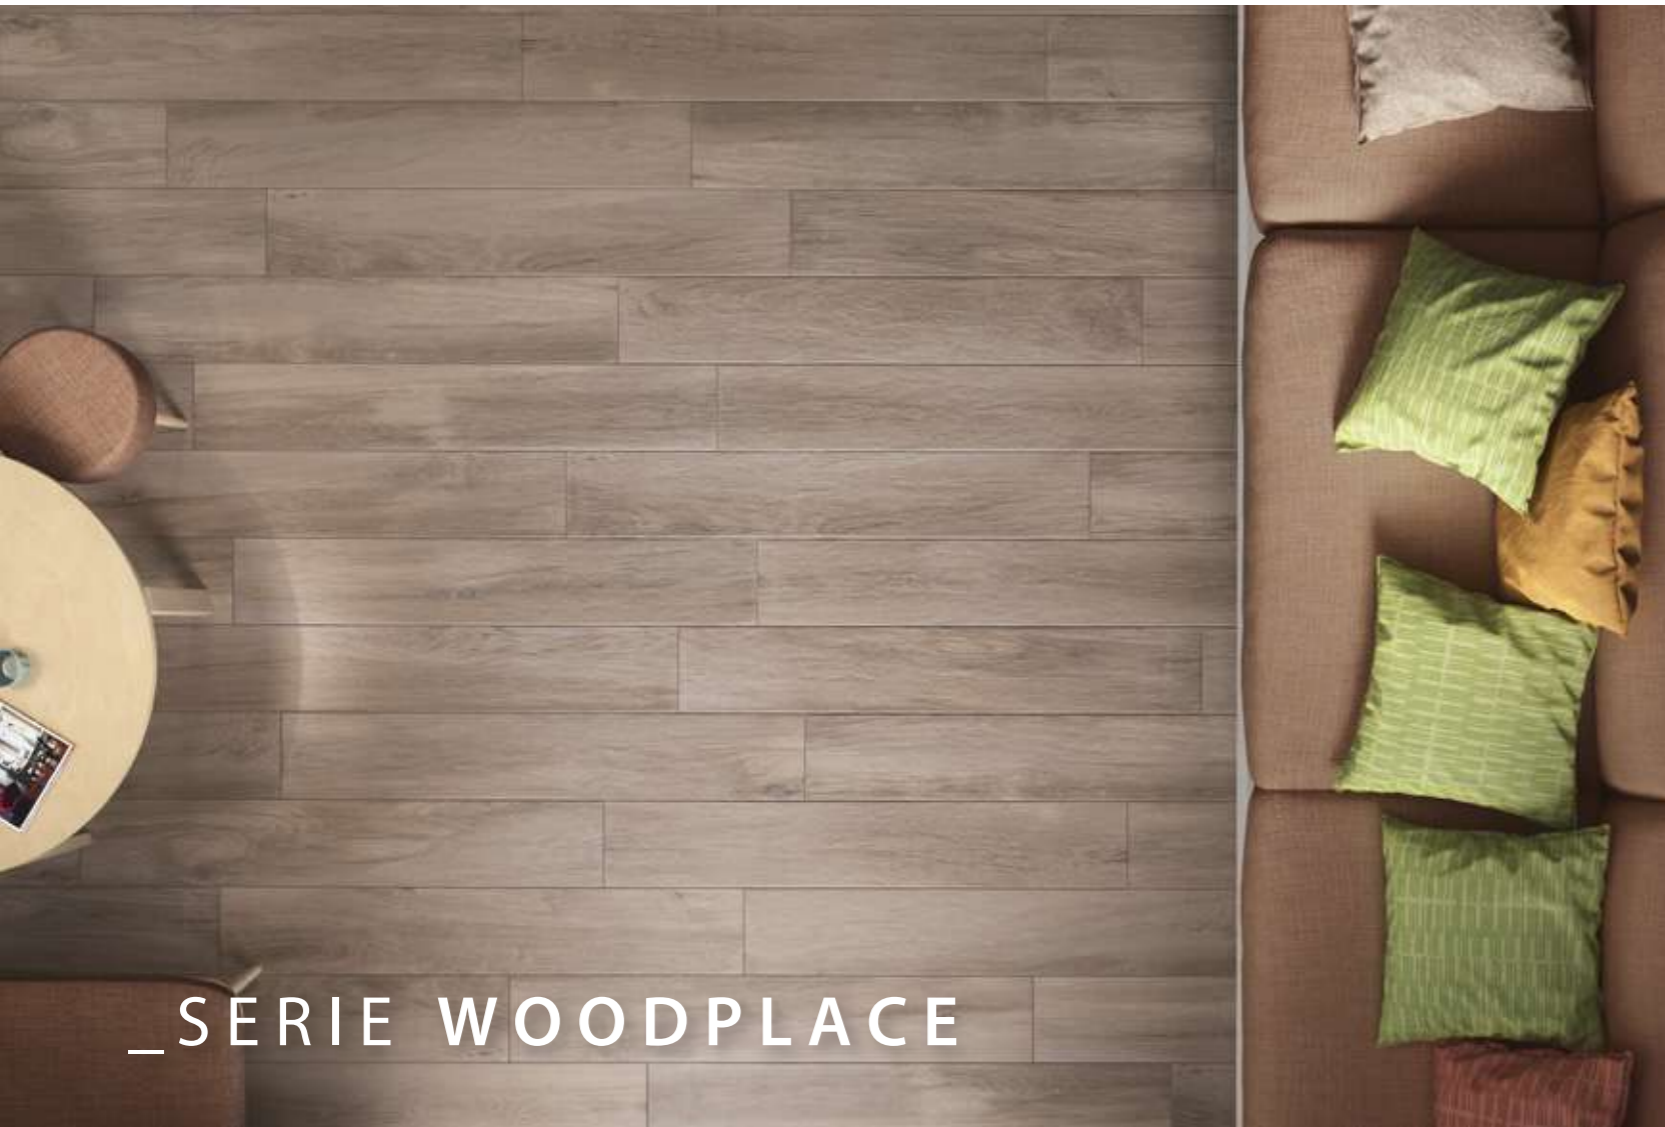

R498
WOODPLACE COGNAC
ACABADO: MATE

Formato - 20X120 | Tipo de Material: Madera Masa Coloreada | Categoría: Porcelanatos | Unidad: m² | m² por caja: 0.72m² / 3 piezas | Origen: Italia

USOS Y CARACTERÍSTICAS

1. Medidas basadas en milímetros
2. Mate
   - Rectificado
   - Piso
   - Muro
   - Interior
   - Exterior
   - Residencial
   - Comercial
   - 17 Caras