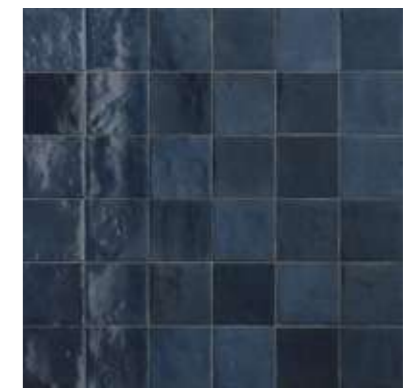

M5PS
ZELLIGE CHINA LUX
ACABADO: PULIDO BRILLANTE

Medidas basadas en milímetros

USOS Y
CARACTERÍSTICAS