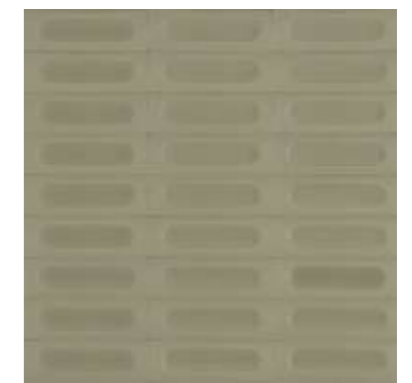

MEVO
CONFETTO SALVIA DECORADO 3D
ACABADO: NATURAL

Medidas basadas en milímetros

Formato - 5X15 | Tipo de Material: Porcelanato Esmaltado | Categoría: Porcelanatos | Unidad: m² | m² por caja: .68m² / 90 piezas | Origen: Italia

USOS Y
CARACTERÍSTICAS

Natural

Piso

Muro

Interior

Exterior

Residencial

Comercial