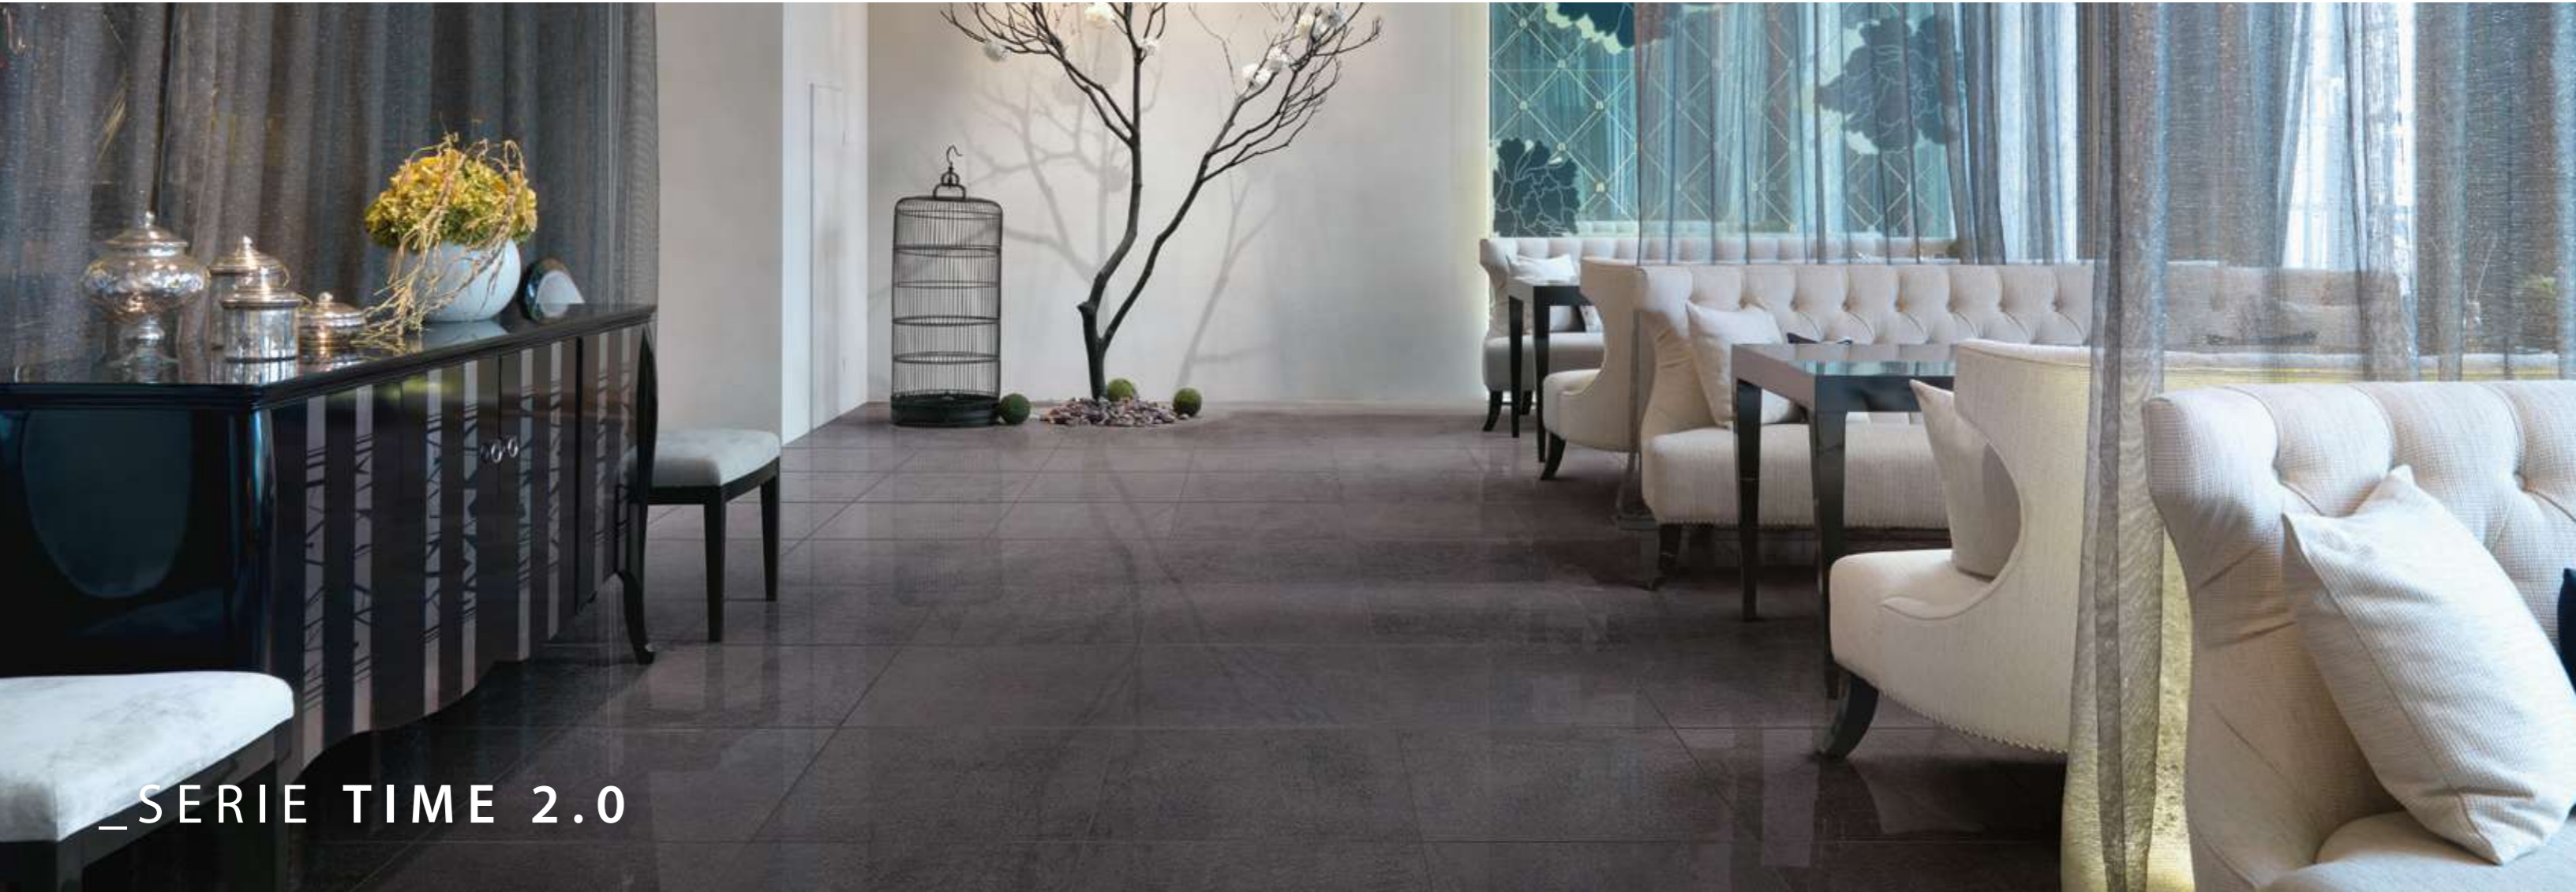

Comercial

16 caras

Medidas basadas en milímetros

_SERIE TIME 2.0

66T29P
TIME 2.0 BLACK
ACABADO: PULIDO

66T27P
TIME 2.0 GREY
ACABADO: PULIDO

66T21P
TIME 2.0 SNOW
ACABADO: PULIDO

Formato - 60X60 | Tipo de Material: Porcelanato toda Masa | Categoría: Porcelanatos | Unidad: m² | m² por caja: 1.08m² / 3 piezas | Origen: Portugal