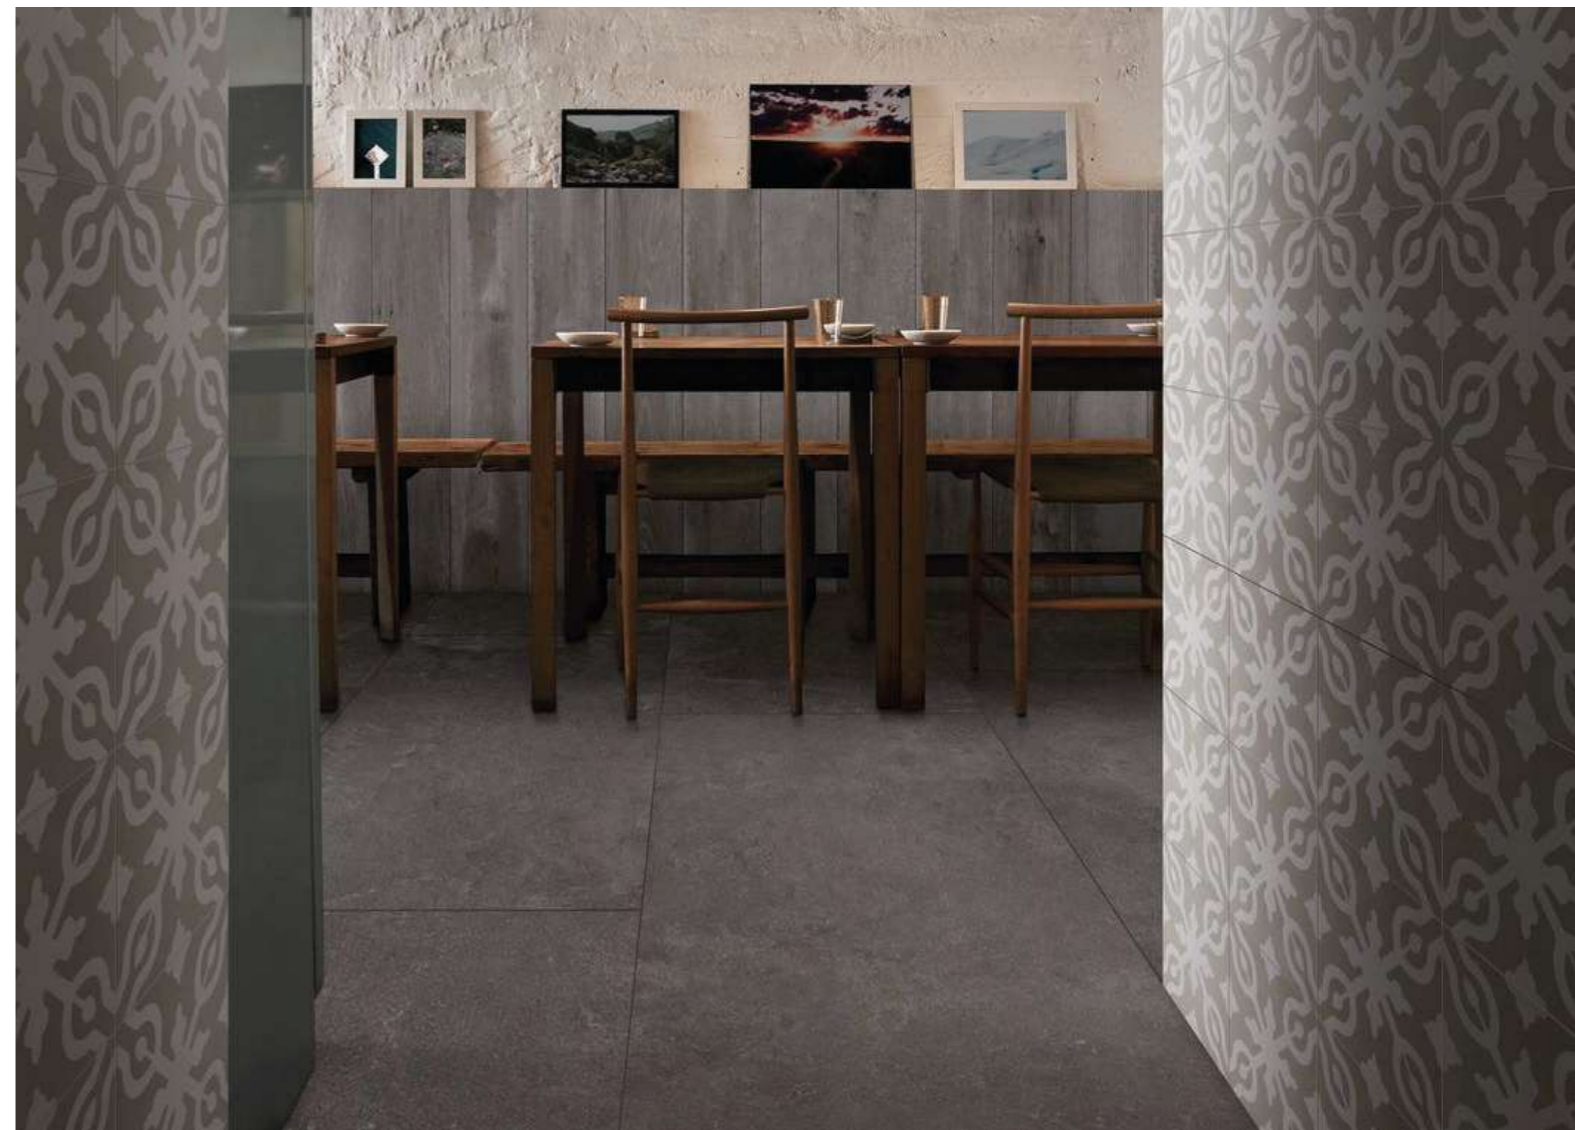

R7AG
LUNAR DEEP GREY
ACABADO: MATE