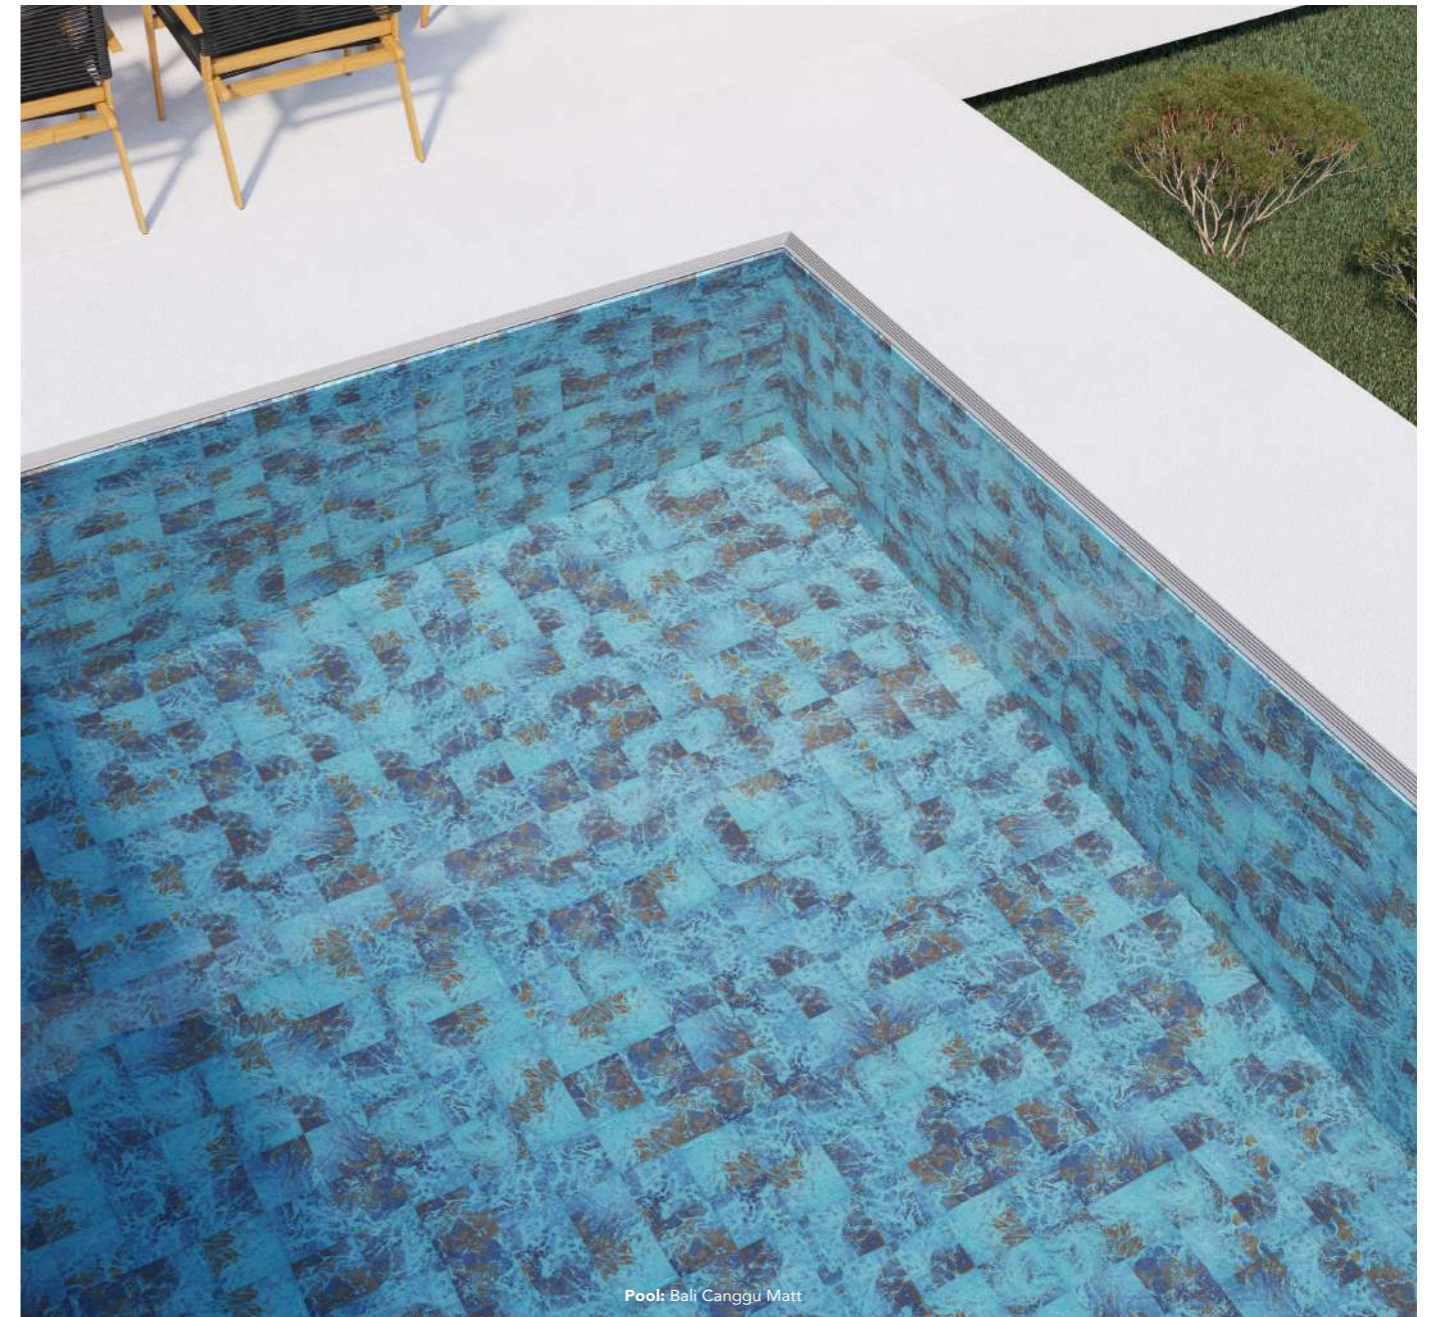

Un abanico cromático con tonos verdes, tierra, turquesas, blancos y azules con los que revestir cada piscina y así elegir las sensaciones que se transmiten.

L'Antic Colonial launches a new range of ceramics and mosaics for swimming pools. A wide and carefully selected selection of colors and textures that fulfill all needs.

Une gamme chromatique avec des tons vert, terre, turquoise, blanc et bleu pour décorer vos bassins selon vos envies et ainsi choisir les sensations qui seront transmises.

Pool: Water Caribbean Absolute

Pool: Bali Cangu Matt

Pool: Bali Cangu Matt

BALI CANGGU

BALI CANGGU MATT

BALI DENPASAR

BALI DENPASAR MATT

	Format		Codes	Group
BALI CANGGU	14,8cm x 14,8cm x 0,9cm	5 13/16" x 5 13/16" x 11/32"	100299924	G-226
BALI CANGGU MATT	14,8cm x 14,8cm x 0,9cm	5 13/16" x 5 13/16" x 11/32"	100309896	G-226
BALI DENPASAR	14,8cm x 14,8cm x 0,9cm	5 13/16" x 5 13/16" x 11/32"	100299925	G-226
BALI DENPASAR MATT	14,8cm x 14,8cm x 0,9cm	5 13/16" x 5 13/16" x 11/32"	100309918	G-226