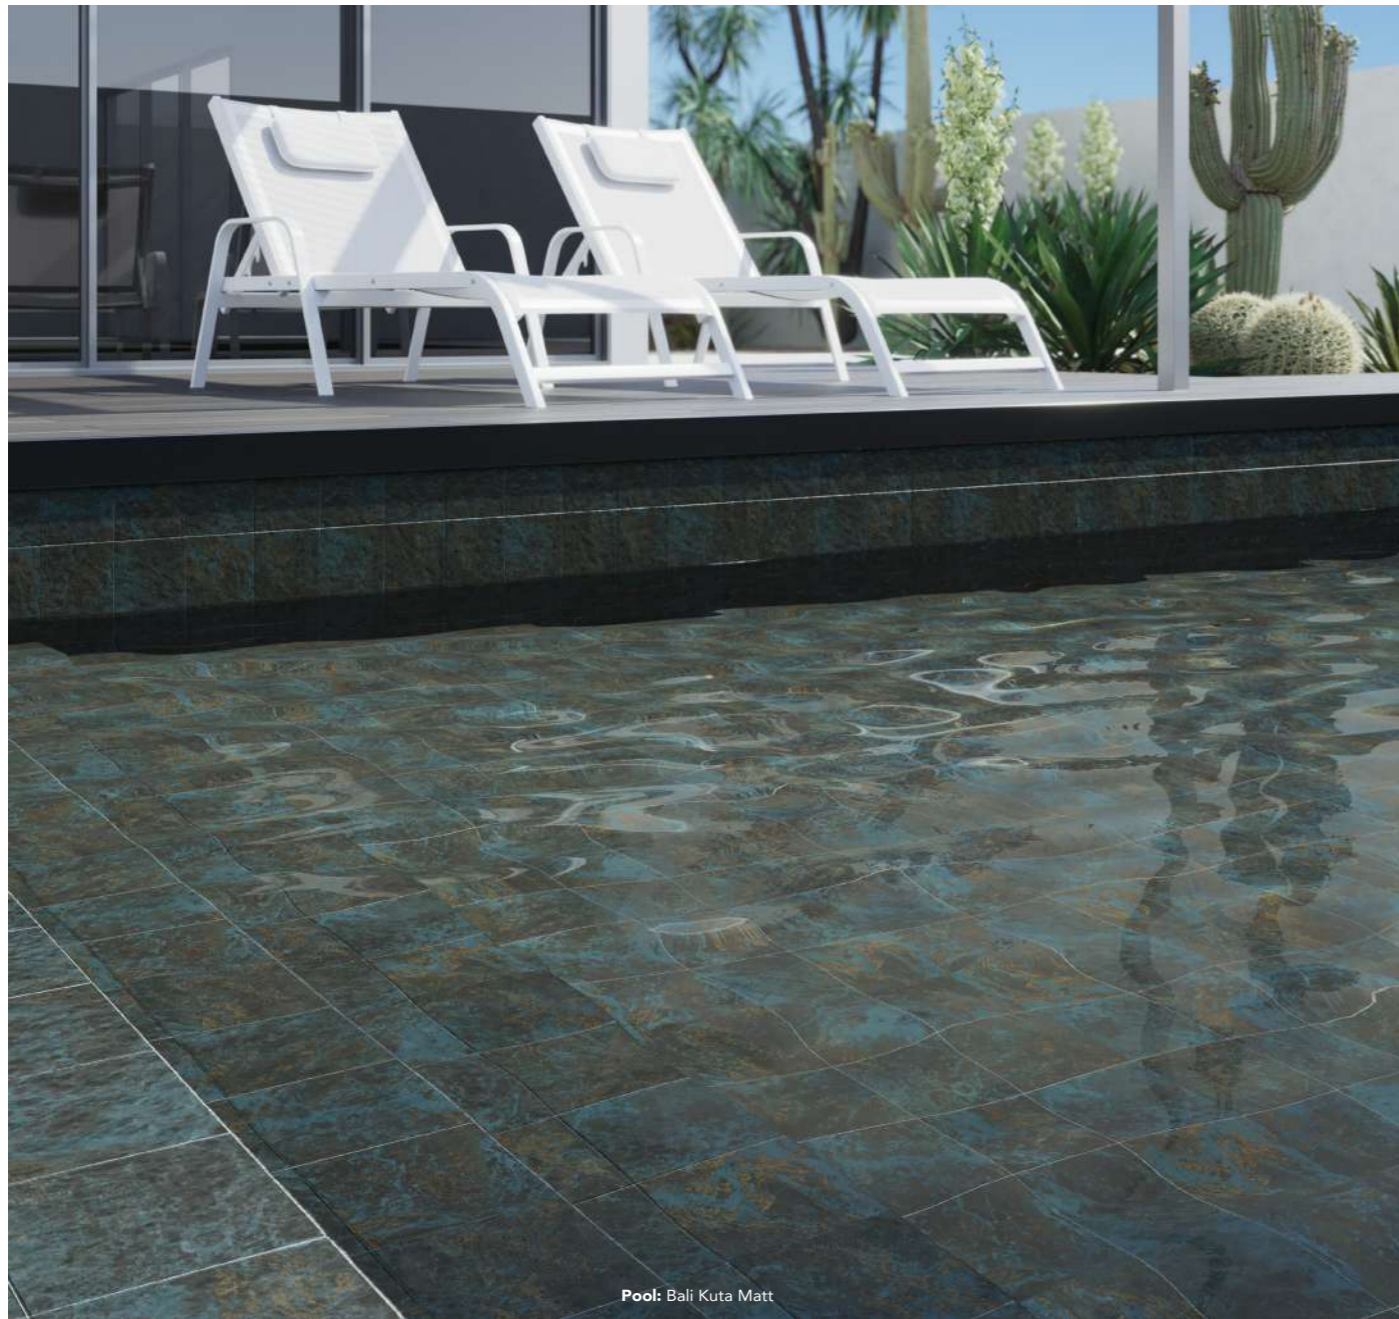

Pool: Bali Kuta Matt