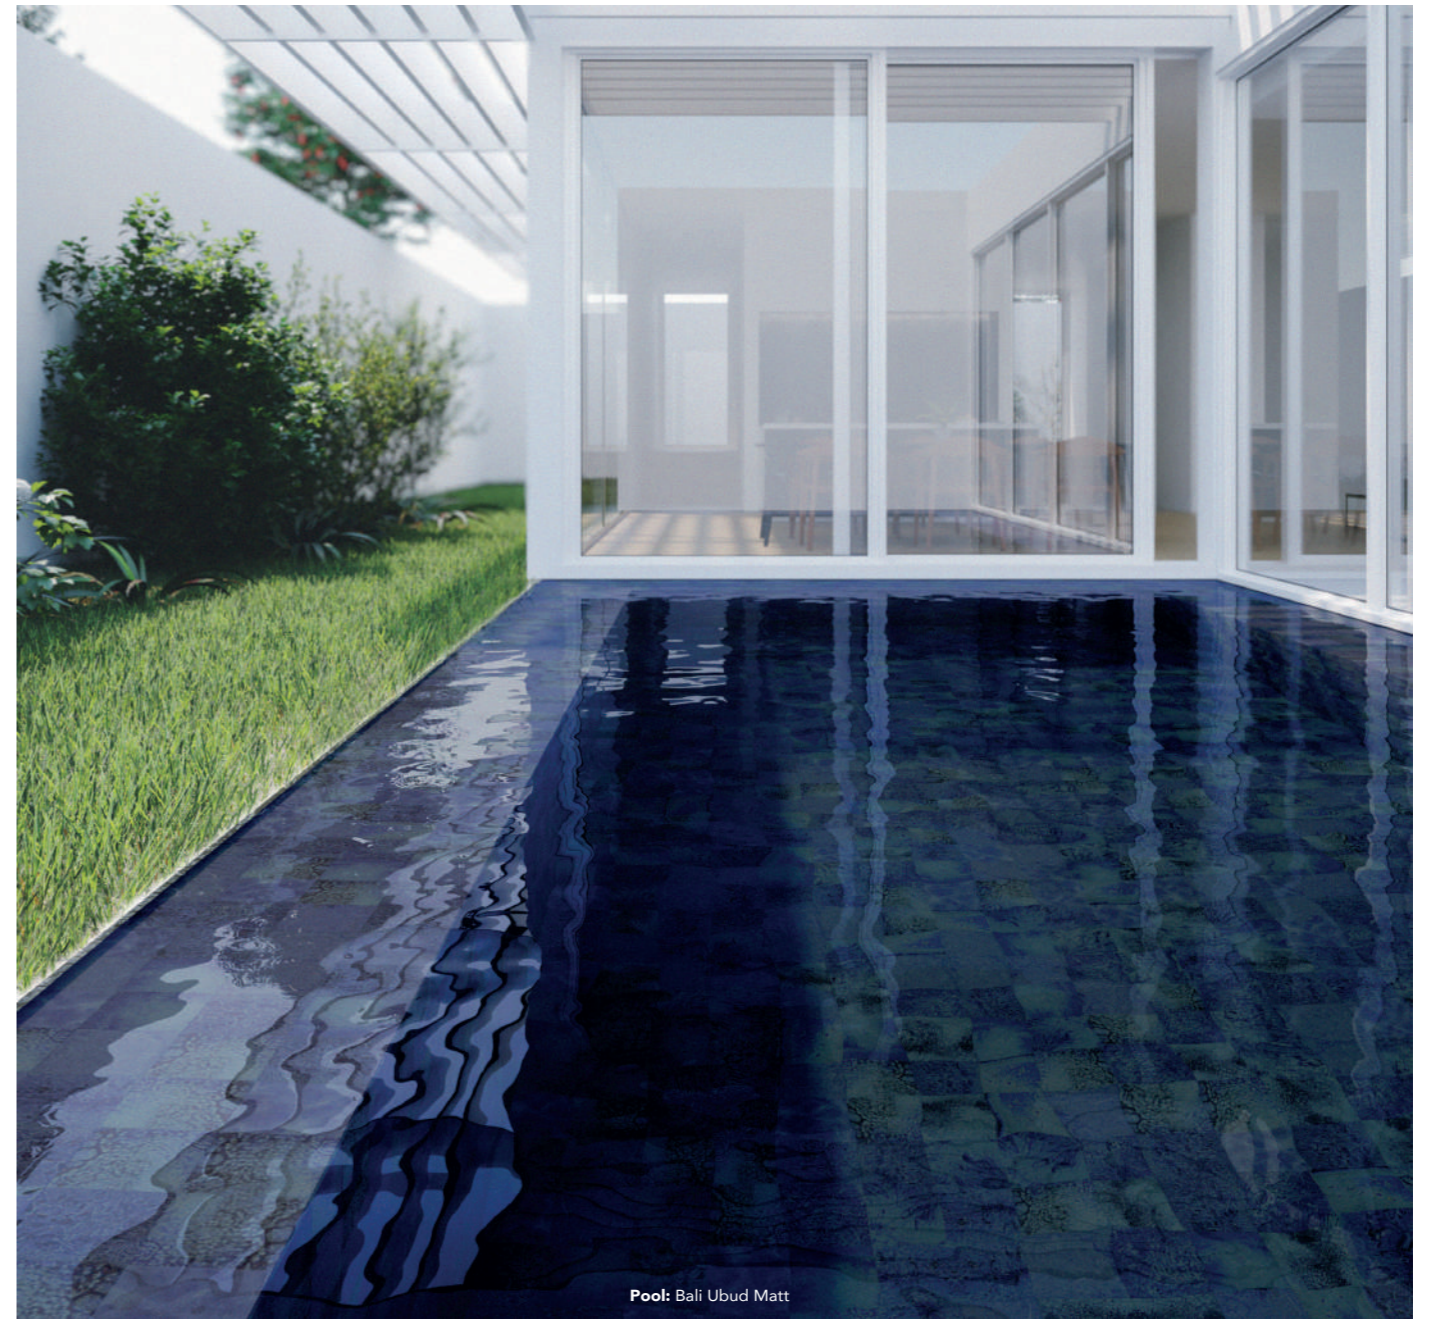

Pool: Bali Ubud Matt

	Format	Codes	Group
BALI JIMBARAN	14,8cm x 14,8cm x 0,9cm 5 13/16" x 5 13/16" x 11/32"	100299926	G-226
BALI JIMBARAN MATT	14,8cm x 14,8cm x 0,9cm 5 13/16" x 5 13/16" x 11/32"	100309897	G-226
BALI KUTA	14,8cm x 14,8cm x 0,9cm 5 13/16" x 5 13/16" x 11/32"	100301814	G-226
BALI KUTA MATT	14,8cm x 14,8cm x 0,9cm 5 13/16" x 5 13/16" x 11/32"	100309899	G-226

	Format	Codes	Group
BALI NEGARA	14,8cm x 14,8cm x 0,9cm 5 13/16" x 5 13/16" x 11/32"	100309924	G-226
BALI NEGARA MATT	14,8cm x 14,8cm x 0,9cm 5 13/16" x 5 13/16" x 11/32"	100309943	G-226
BALI UBUD	14,8cm x 14,8cm x 0,9cm 5 13/16" x 5 13/16" x 11/32"	100299902	G-226
BALI UBUD MATT	14,8cm x 14,8cm x 0,9cm 5 13/16" x 5 13/16" x 11/32"	100309919	G-226