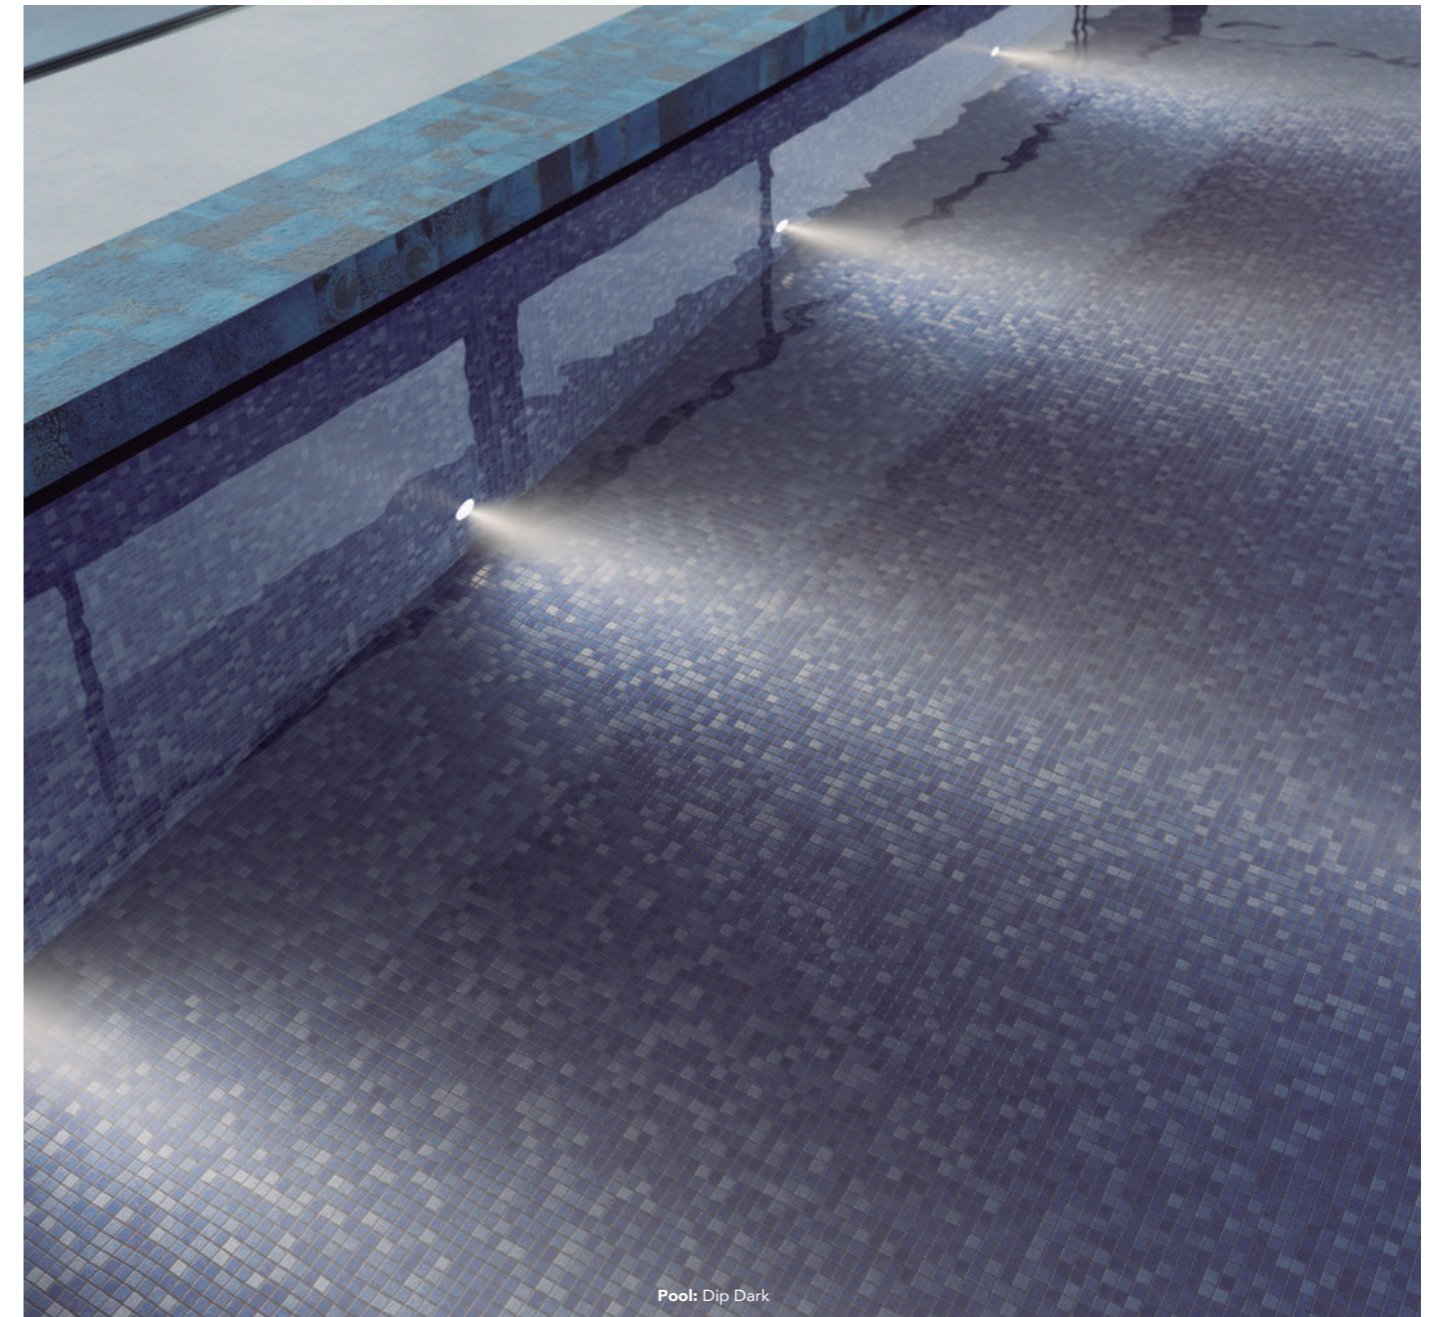

Format		Codes	Group
DIP DARK	31,6cm x 31,6cm x 0,4cm	12 7/16" x 12 7/16" x 5/32"	100226688	G-104
DIP LIGHT	31,6cm x 31,6cm x 0,4cm	12 7/16" x 12 7/16" x 5/32"	100226721	G-104
DIP MEDIUM	31,6cm x 31,6cm x 0,4cm	12 7/16" x 12 7/16" x 5/32"	100226697	G-104
DIP MIX	31,6cm x 31,6cm x 0,4cm	12 7/16" x 12 7/16" x 5/32"	100226707	G-104