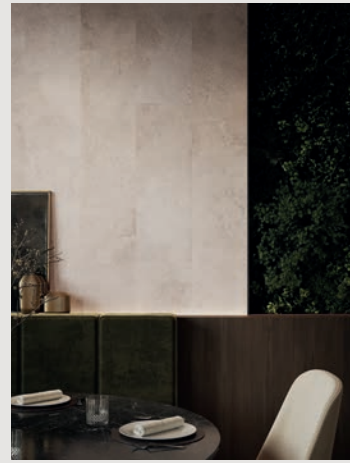

Pavimentos y
revestimientos
Floor and wall tiles
096

Piedra
Stone