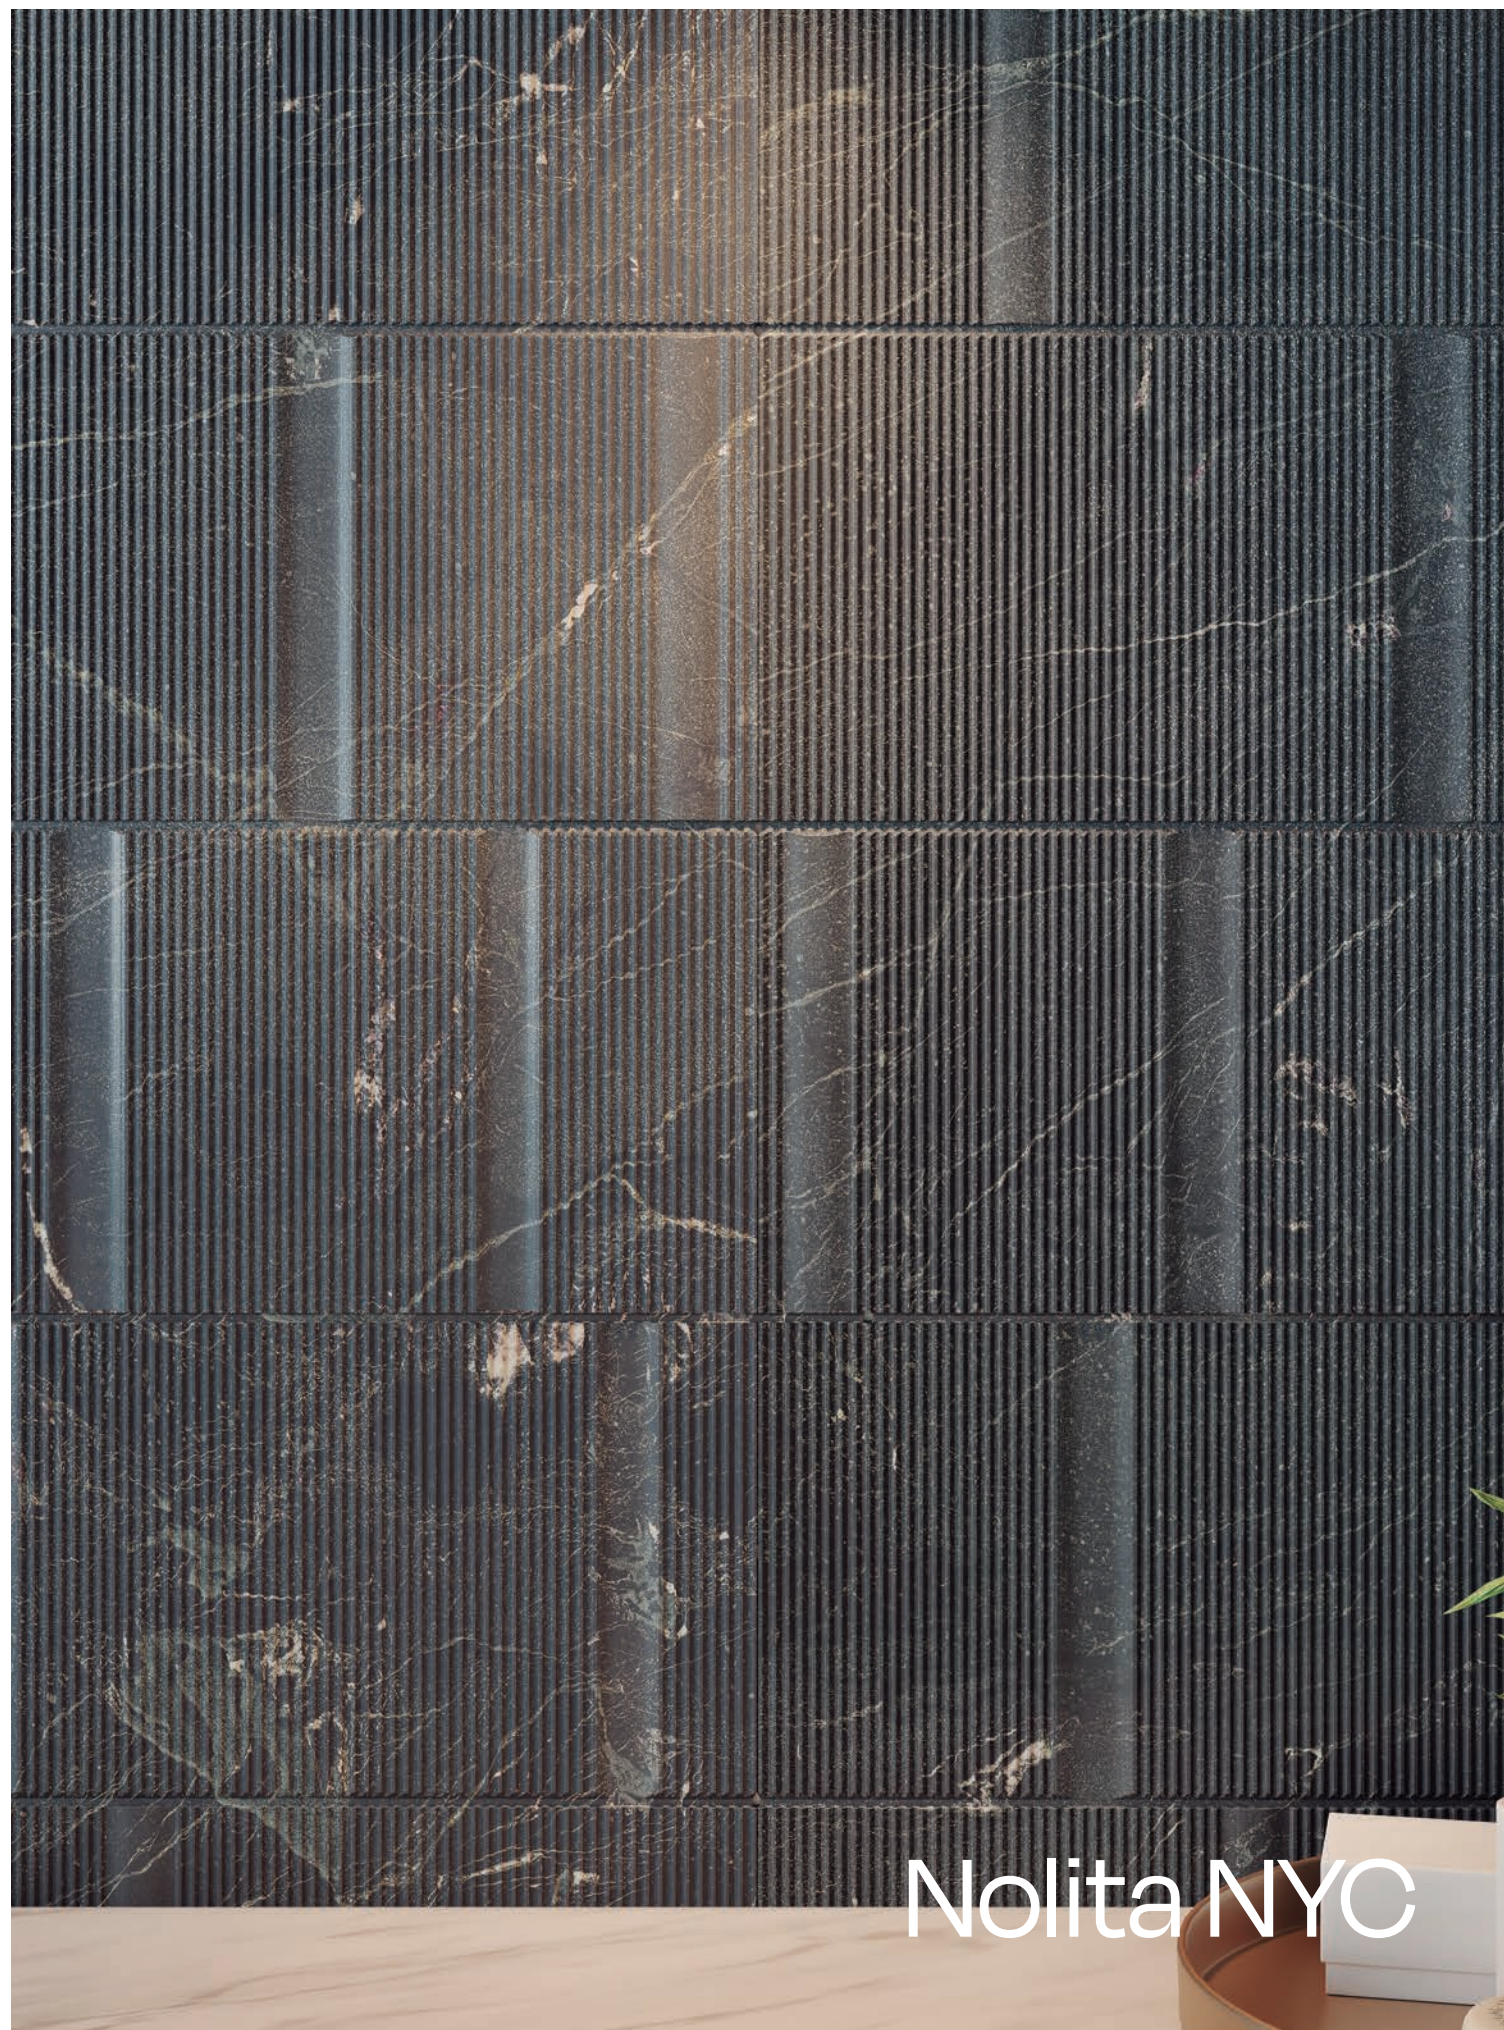

Brooklyn Marquina 45 cm x 120 cm