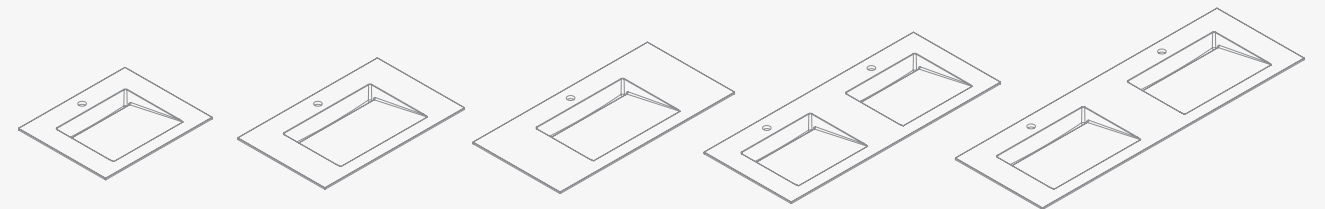

## Serie NER

Encimera Ner · Worktop Ner

KRION SOLID

61x50cm  
100328725

80x50cm  
100328727

100x50cm  
100328753

120x50cm  
100328724

150x50cm  
100328742