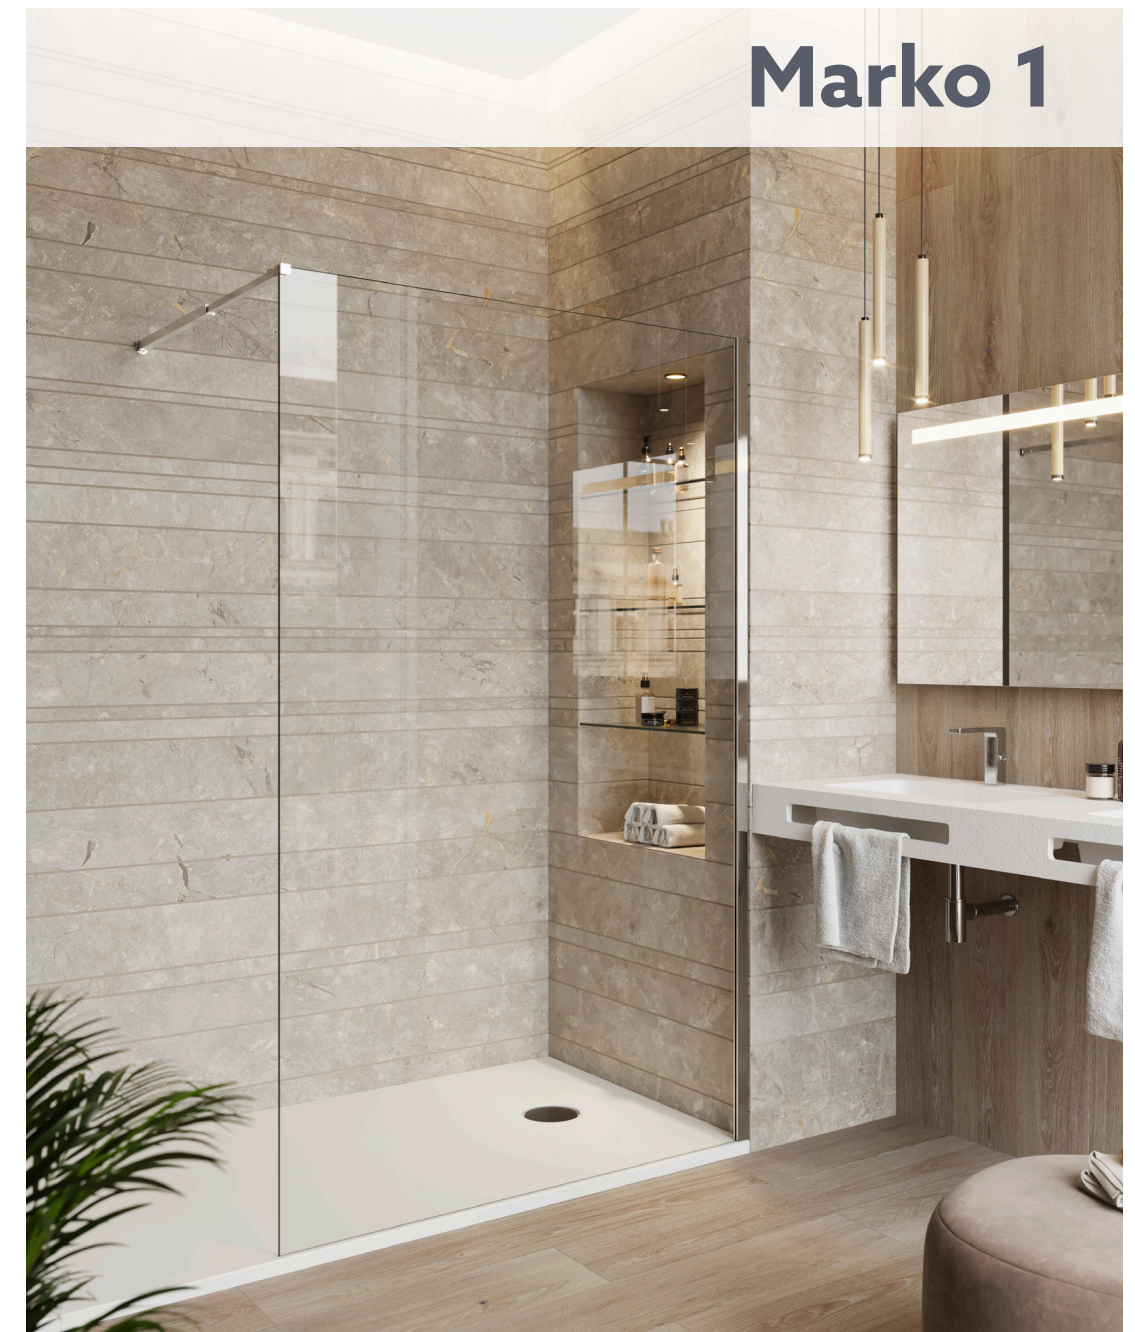

## Marko

La mampara Marko destaca por la simplicidad de sus líneas. Compuesta por un perfil lateral de aluminio anodizado, con acabado alto brillo, aporta liviandad, a la par que refuerza su diseño y estructura con un cristal templado transparente de 6 mm.

Marko aporta calidez y amplitud al baño con su diseño minimalista, convirtiendo el espacio en un oasis de tranquilidad.

The Marko screen stands out for the simplicity of its lines. Composed of an anodized aluminum side profile, with a high gloss finish, it provides lightness, while reinforcing its design and structure with 6 mm transparent tempered glass.

Marko brings warmth and spaciousness to the bathroom with its minimalist design, turning the space into an oasis of calm.