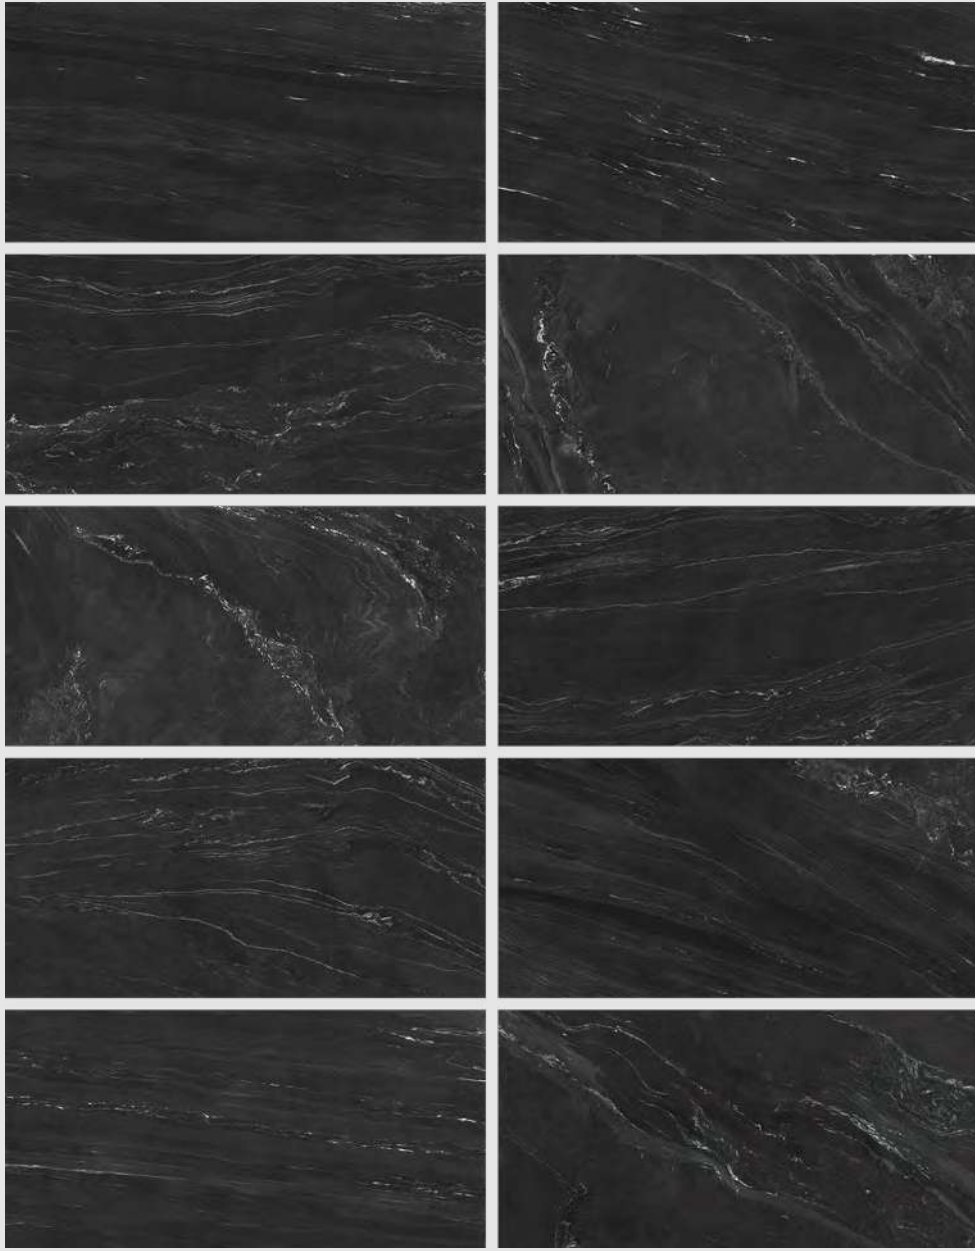

MATE 80 x 160

METROS POR CAJA / 1.28
KILOS POR CAJA / 28.55
PIEZAS POR CAJA / 1
CARAS / 10
CUERPO / PORCELÁNICO

FJORD

CREEK

80 x 160

MATE

FJORD CREEK

MATE 80 x 160