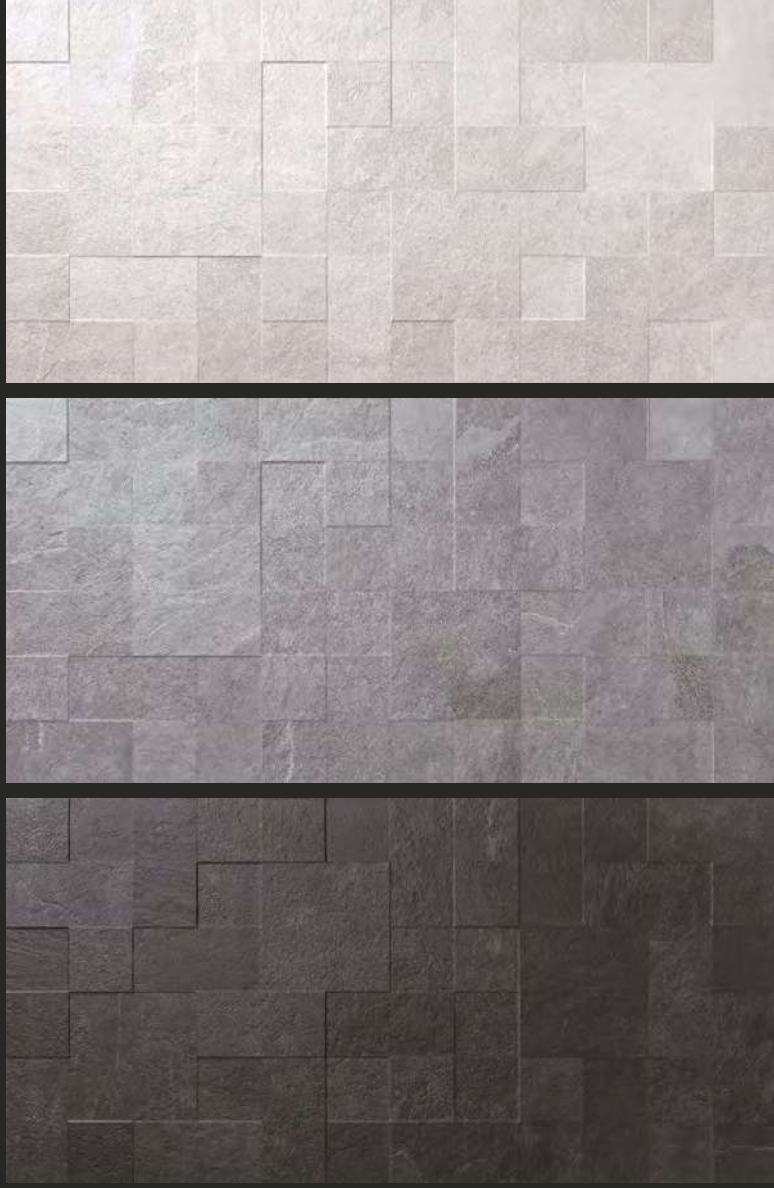

MATE

45 x 90

LAVA MOSAIC

CINDER / GREY / GRAPHITE