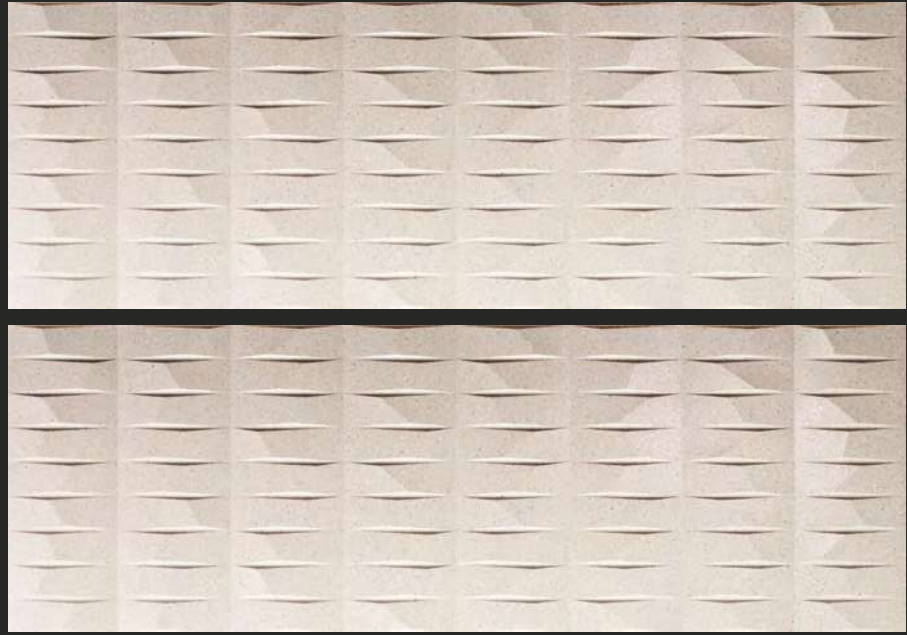

KILOS POR CAJA / 21

PIEZAS POR CAJA / 3

CARAS / 1

CUERPO / PASTA BLANCA

MATE

40 x 120

BATTUTO

MOSAIC WHITE