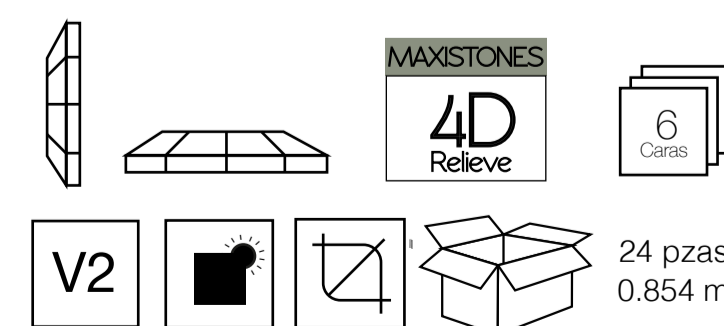

# Viella

8x44.2

Muro Porcelánico

Pared: Interior | Exterior | Fachada

Grey

Beige

White

58