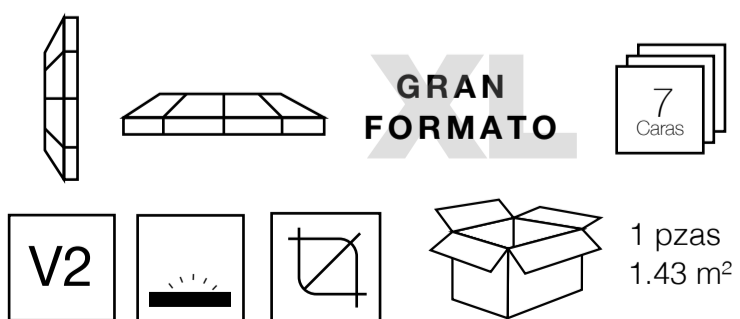

# Marmi Clássico

120x120

Acabado Pulido

Piso: Interior | Residencial | Comercial ligero

Pared: Interior | Exterior | Fachado

Bianco Di Elba

Gris Biarritz