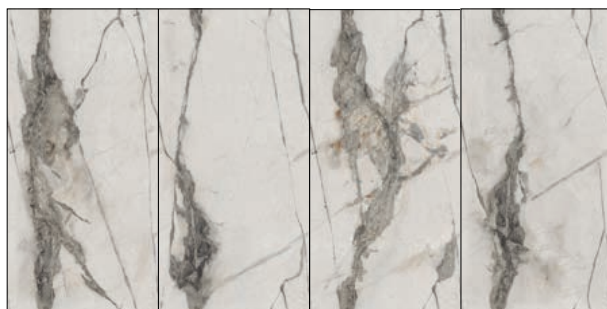

INFINITY

60 x 120 cm

Mitla
4 caras