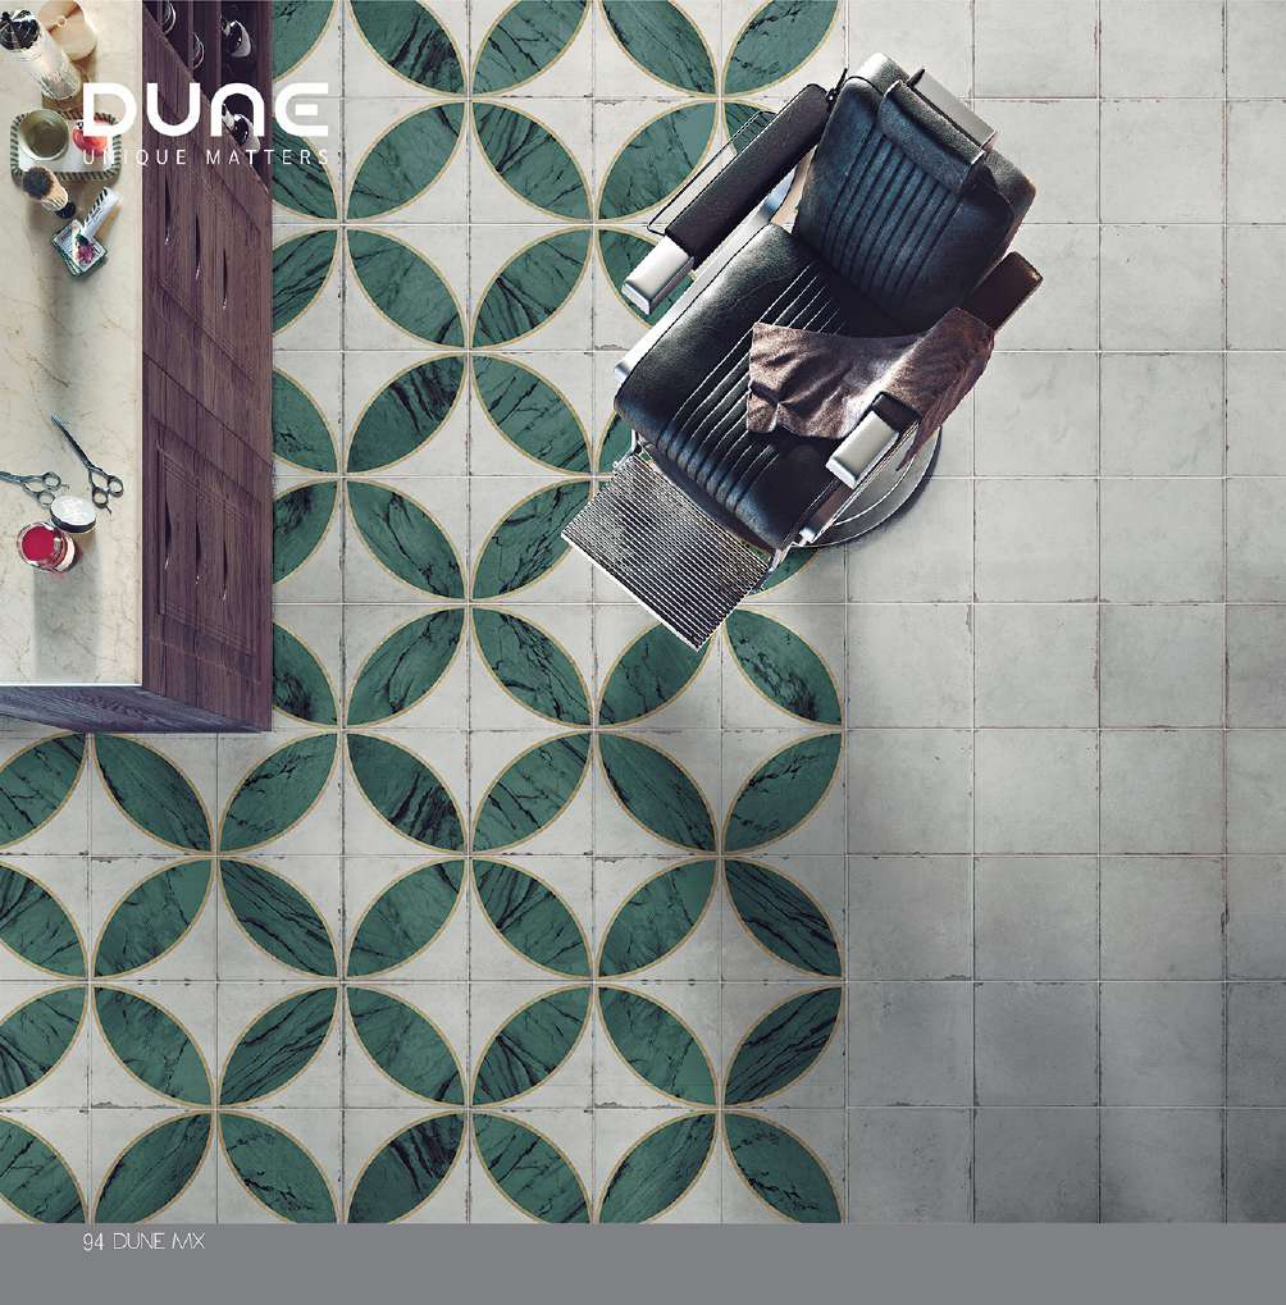

DUNE
UNIQUE MATTERS

SERIE
DUNE
EXCLUSIVO MX

DUNE MX 93

DUNE
UNIQUE MATTERS

E235871
Corner
20x20cm

E235875
Esmerald
20x20cm

E235867
Mandoria
20x20cm

E235873
White
20x20cm