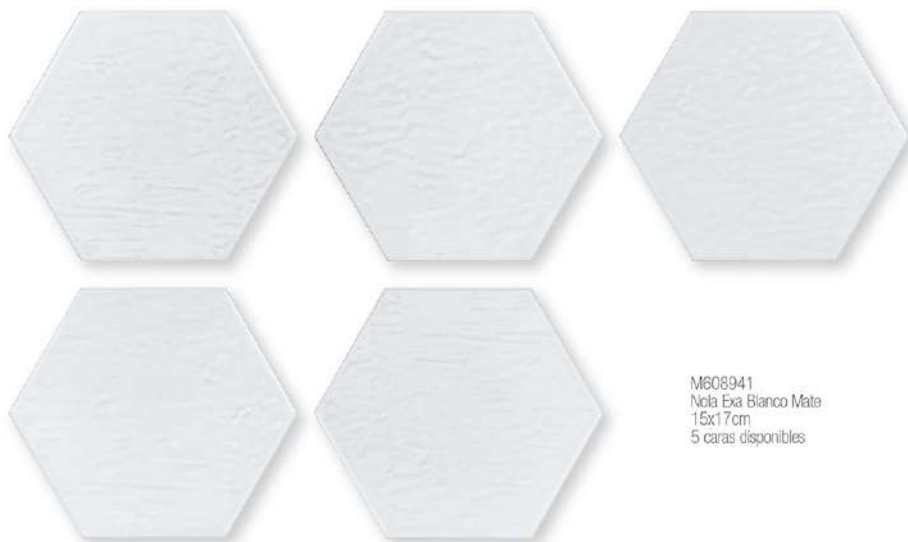

DUNE

UNIQUE MATTERS

HEXAGONALES 15x17cm
NOLA

M608941
Nota Exa Blanco Mate
15x17cm
5 caras disponibles

52,63 32 8,32 18,34 75 0,60 45,59

Nota Exa Blanco Mate