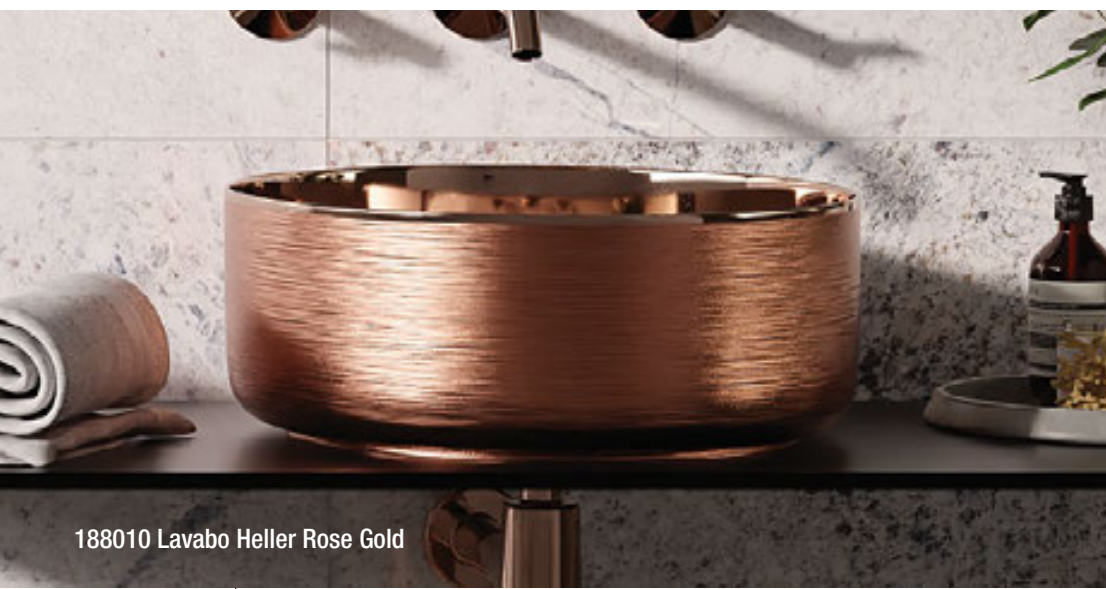

188010 Lavabo Heller Rose Gold