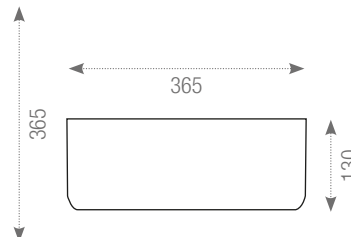

LAVABOS & CARACTERÍSTICAS TÉCNICAS / WASHBASINS & TECHNICAL INFORMATION

CERÁMICA / CERAMICS

CERÁMICA / CERAMICS

CERÁMICA / CERAMICS

CERÁMICA / CERAMICS

CERÁMICA / CERAMICS