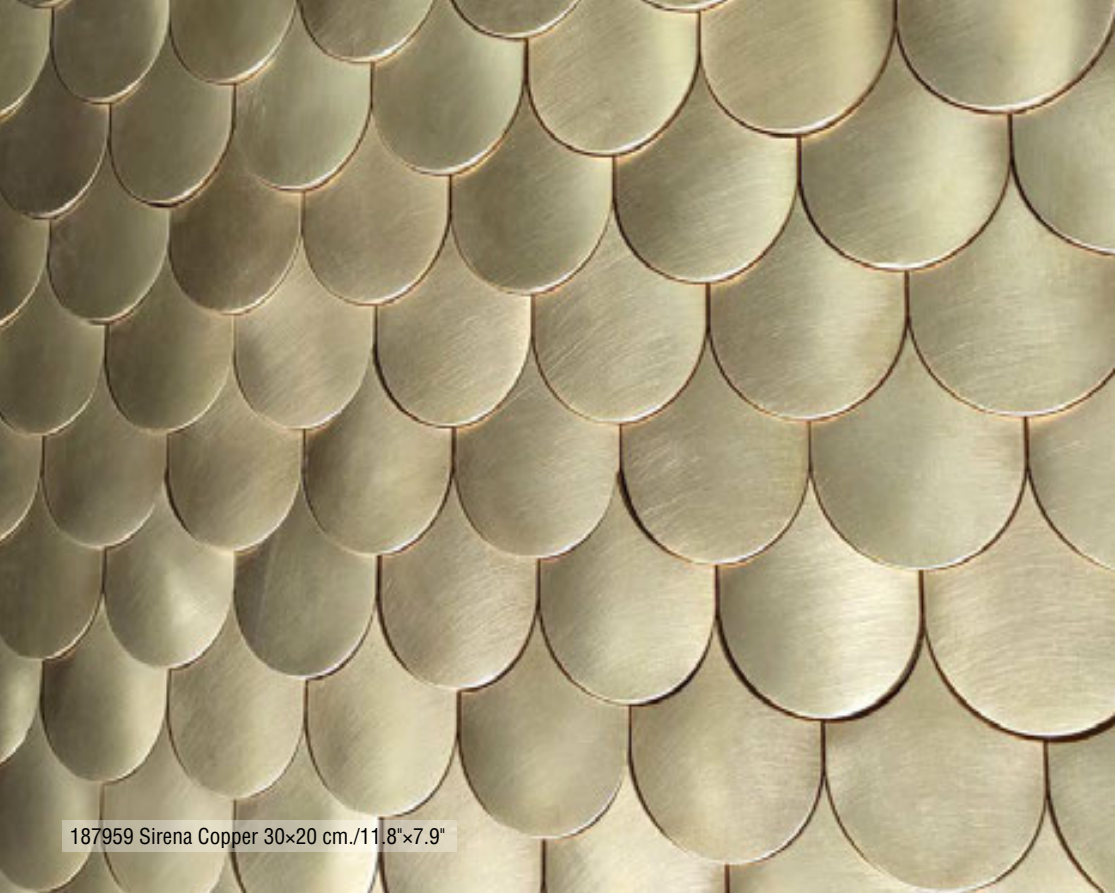

187959 Sirena Copper 30x20 cm./11.8"x7.9"