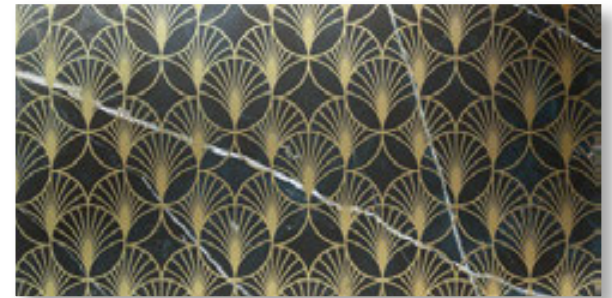

188712 Tiara
60x120 cm./23.6"x47.2" D1100

PVD 9mm