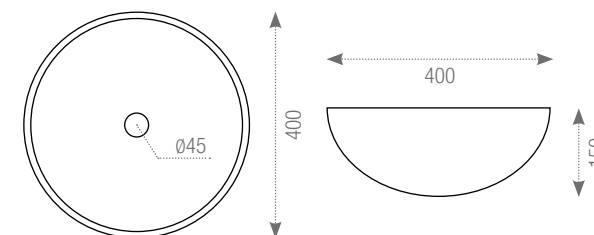

187840 Lavabo Diurne Sand  
40x40x15 cm./15.7"x15.7"x5.9" E500

188036 Lavabo Rafaela  
40x40x15 cm./15.7"x15.7"x5.9" E500

187841 Lavabo Ibiza  
40x40x15 cm./15.7"x15.7"x5.9" E350

187616 Lavabo White And Copper  
40x40x15 cm./15.7"x15.7"x5.9" E500