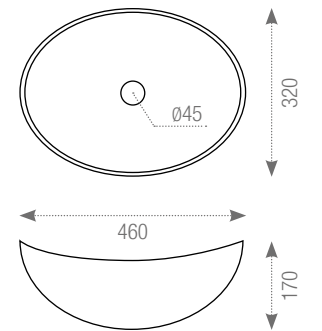

LAVABOS & CARACTERÍSTICAS TÉCNICAS / WASHBASINS & TECHNICAL INFORMATION

Pintado a mano / Hand painted

CERÁMICA / CERAMICS

CERÁMICA / CERAMICS

MATT Pintado a mano / Hand painted

CERÁMICA / CERAMICS

CERÁMICA / CERAMICS

MATT Pintado a mano / Hand painted

PIEDRA / STONE

MATT

CERÁMICA / CERAMICS

MATT Pintado a mano / Hand painted

NEW

GLOSS PVD

HIERRO FUNDIDO / CAST IRON

MATT

CERÁMICA / CERAMICS

NEW

NEW

SOLID SURFACE