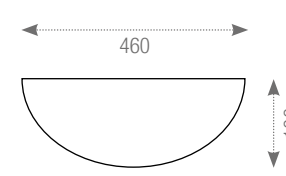

LAVABOS & CARACTERÍSTICAS TÉCNICAS / WASHBASINS & TECHNICAL INFORMATION

CERÁMICA / CERAMICS

CERÁMICA / CERAMICS

CERÁMICA / CERAMICS

CRISTAL / GLASS

PIEDRA / STONE

CRISTAL / GLASS