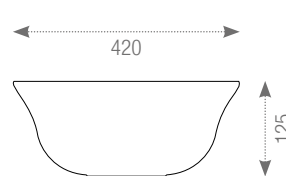

LAVABOS & CARACTERÍSTICAS TÉCNICAS / WASHBASINS & TECHNICAL INFORMATION

CERÁMICA / CERAMICS

CERÁMICA / CERAMICS

CERÁMICA / CERAMICS

CRISTAL / GLASS

PIEDRA / STONE

CRISTAL / GLASS