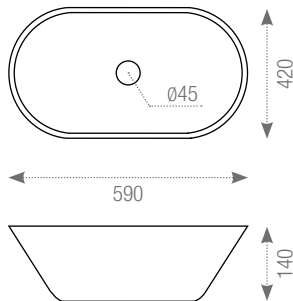

188750 Lavabo Mintons Garnet  
34×34×13 cm./13.4"×13.4"×5.1" E250

CERÁMICA / CERAMICS

187797 Lavabo Diurne Oxide  
59×42×14 cm./23.2"×16.5"×5.5" E850

MATT Pintado a mano / Hand painted

CERÁMICA / CERAMICS