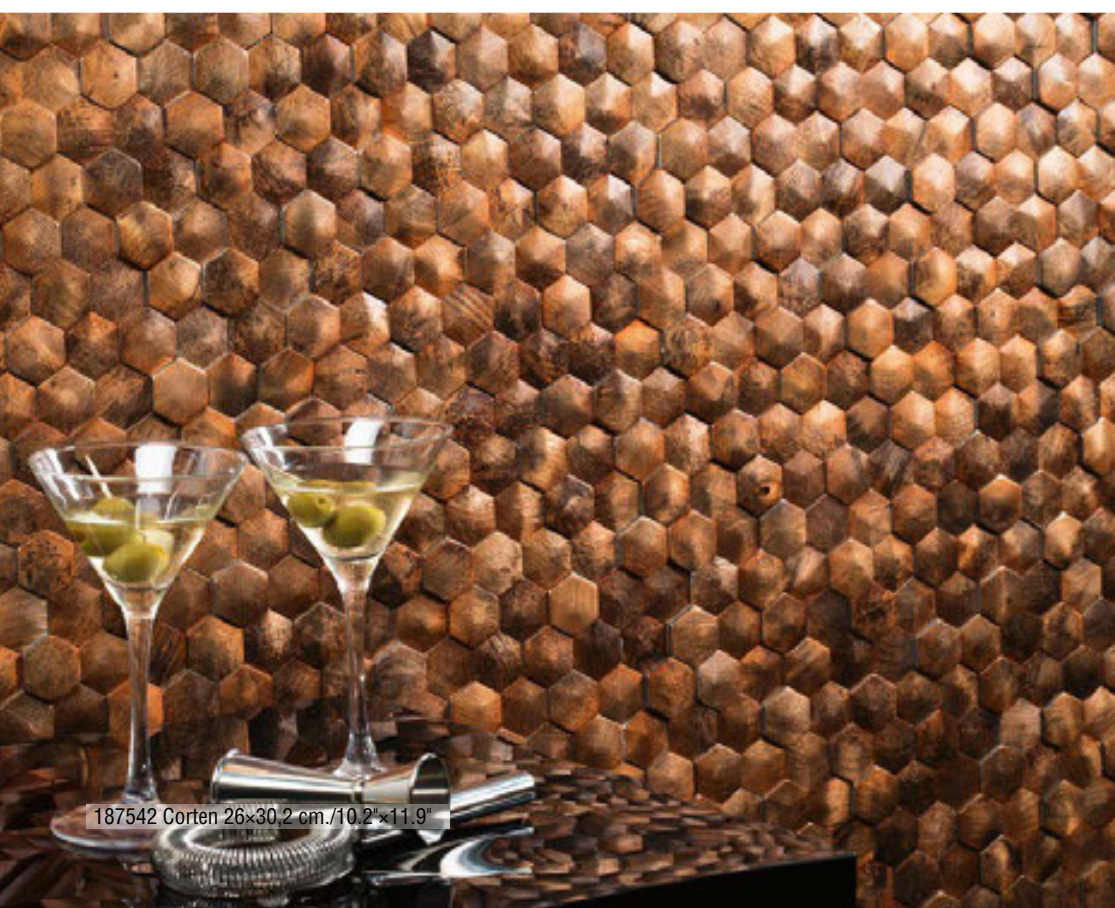

188766 Halley Gunmetal 28,4×30 cm./11.2"×11.8"

187542 Corten 26x30,2 cm./10.2"x11.9"