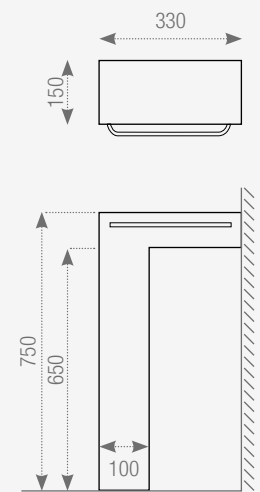

LAVABOS & CARACTERÍSTICAS TÉCNICAS / WASHBASINS & TECHNICAL INFORMATION