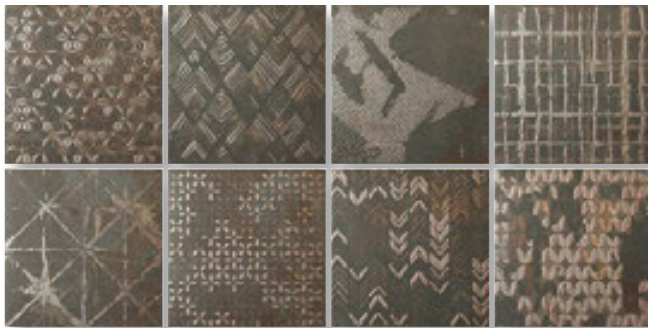

# DIURNE

187773 Diurne Oxide Plate  
20x20 cm./7.9"x7.9" M945

187759 Diurne Oxide  
20x20 cm./7.9"x7.9" M895

187712 Diurne Grey  
30x90 cm./11.8"x35.4" M924

187711 Diurne Sand  
30x90 cm./11.8"x35.4" M924