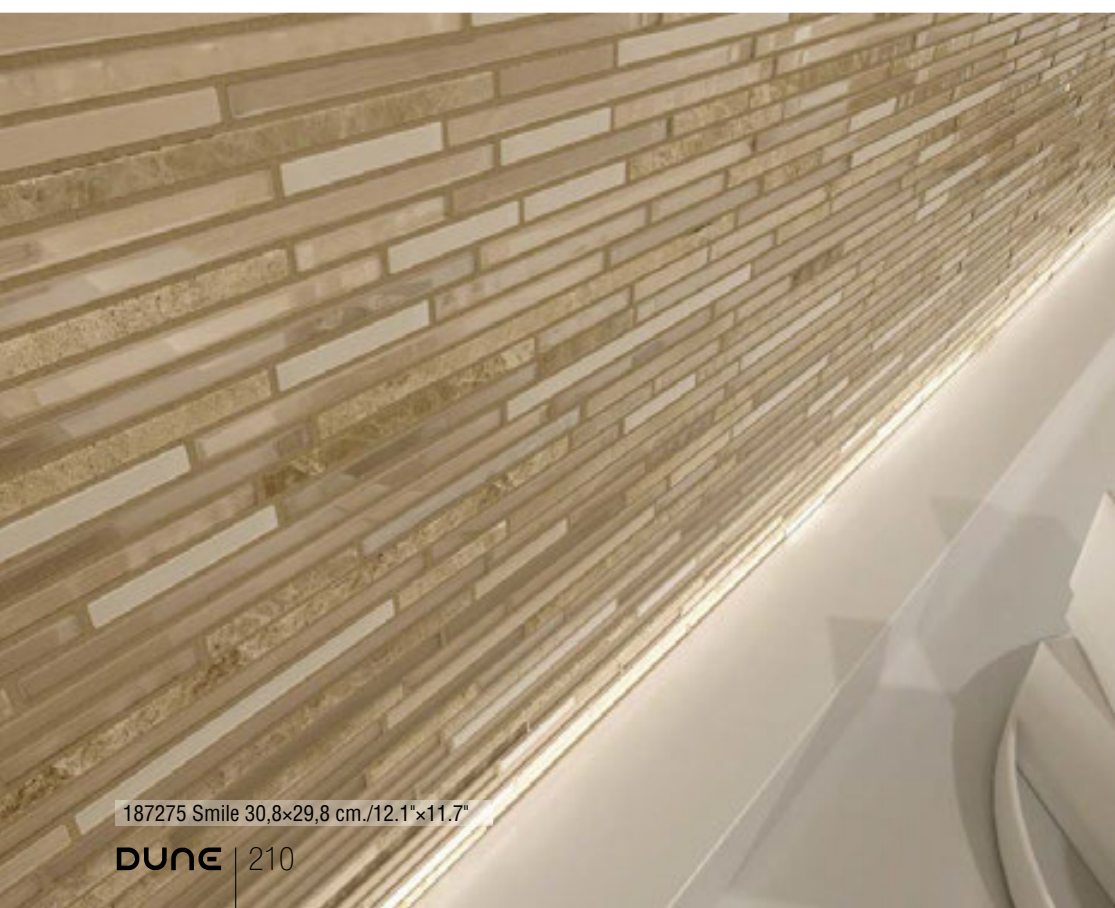

186727 Pandora 30x30,5 cm./11.8"x12"

187275 Smile 30,8×29,8 cm./12.1"×11.7"