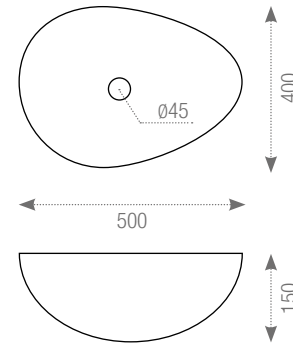

CERÁMICA / CERAMICS

187796 Lavabo Karakter  
59×41×14,5 cm./23.2"×16.1"×5.7" E800

MATT Pintado a mano / Hand painted

PIEDRA / STONE

187278 Lavabo Guess  
40×50×15 cm./15.7"×19.7"×5.9" E500

MATT

CERÁMICA / CERAMICS