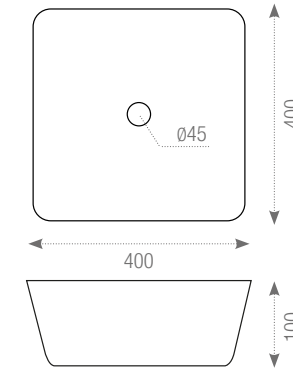

HIERRO FUNDIDO / CAST IRON

MATT