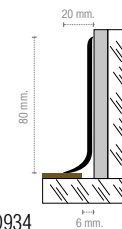

188340 Rodapié Flexi 8x200 D934