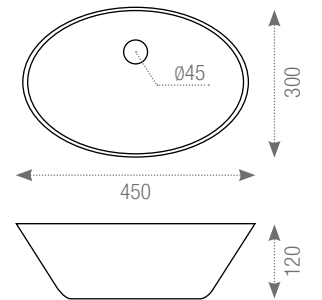

LAVABOS & CARACTERÍSTICAS TÉCNICAS / WASHBASINS & TECHNICAL INFORMATION

Pintado a mano / Hand painted

CERÁMICA / CERAMICS

CERÁMICA / CERAMICS

MATT Pintado a mano / Hand painted

CERÁMICA / CERAMICS

CERÁMICA / CERAMICS

MATT Pintado a mano / Hand painted

PIEDRA / STONE

MATT

CERÁMICA / CERAMICS

MATT Pintado a mano / Hand painted

NEW

GLOSS PVD

HIERRO FUNDIDO / CAST IRON

MATT

CERÁMICA / CERAMICS

NEW

NEW

SOLID SURFACE