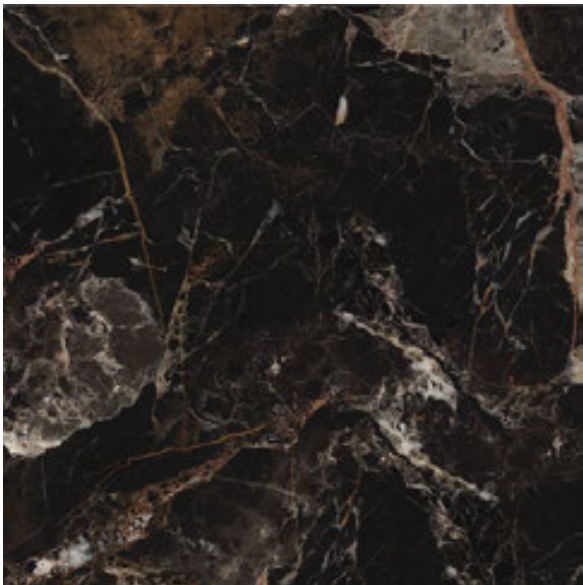

188780 Caronte  
120x120 cm./47.2"x47.2" M969

NEW

188520 Mosaico Caronte  
25,5x 29,5 cm. / 8,8"x 11,6" D880

188530 Accent Copper  
0,5x90 cm./0.2"x35.4" D173

188457 Rodapie Caronte  
9,5x60 cm./3.7"x23.6" D205