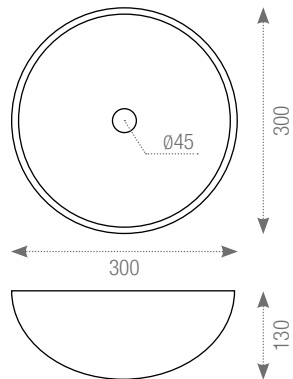

MATT

CERÁMICA / CERAMICS

NEW

188773 Lavabo Minim Negro Mate  
30×30×13 cm./11.8"×11.8"×5.1" E080

NEW

188772 Lavabo Minim Blanco Mate  
30×30×13 cm./11.8"×11.8"×5.1" E080

SOLID SURFACE

188318 Lavabo Manhattan White  
45×30×12 cm./17.7"×11.8"×4.7" E200