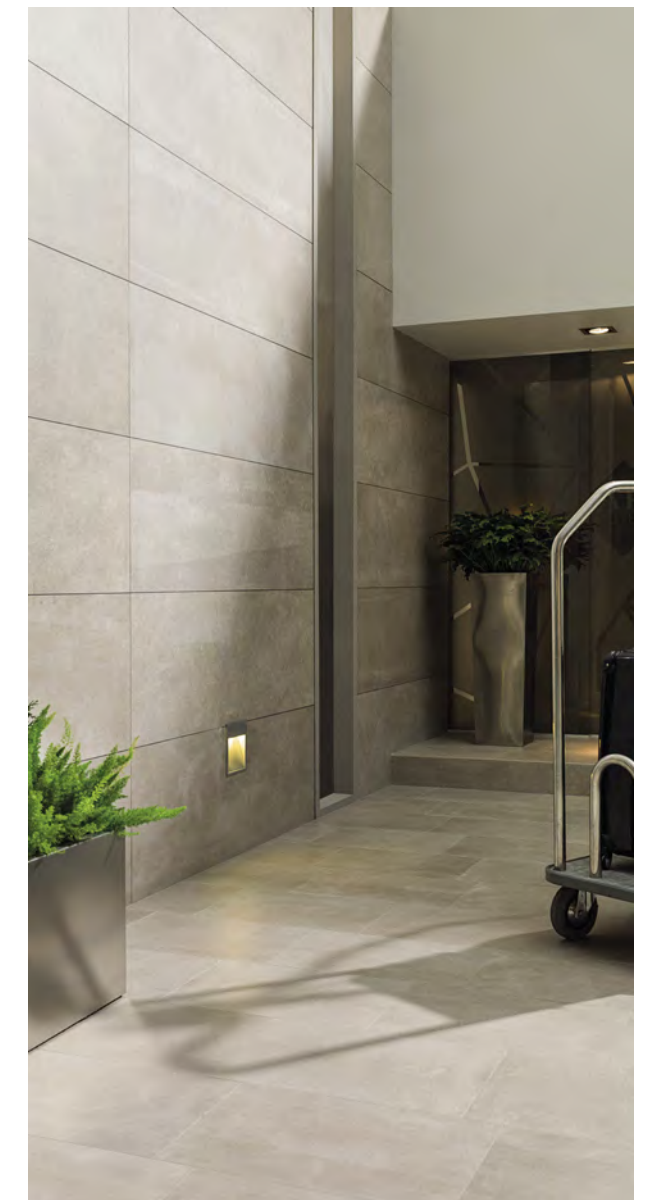

Deco Boston Topo

33,3 cm x 100 cm x 0,92 cm / 13" x 40"	100291714	G271
Butech: Colorstuk Rapid Gris	100236834	

Boston Topo 59,6 cm x 180 cm