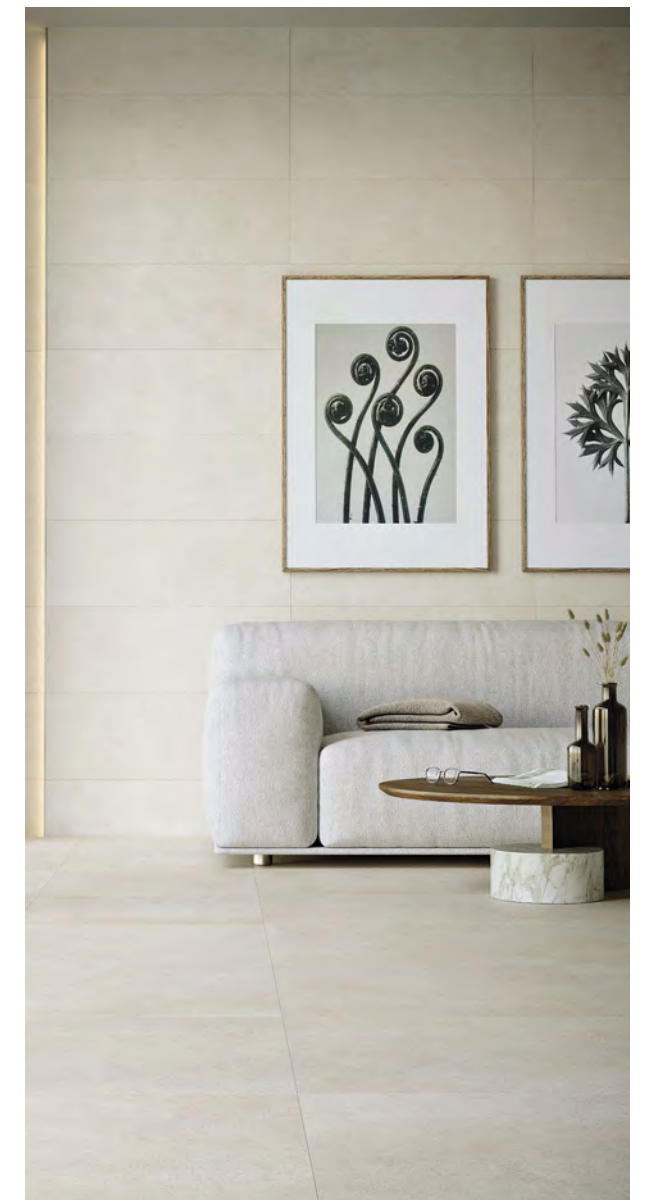

** Perfil / Profile

CONSULTAR DISPONIBILIDAD PARA OTROS FORMATOS.
CHECK AVAILABILITY FOR OTHER SIZES.

Vela Black

31,6 cm x 90 cm x 0,9 cm / 12" x 35"	100294589	G261
** 1,5 cm x 31,6 cm / 2/3" x 12"	100296387	G77

Limit Vela Black

31,6 cm x 90 cm x 0,9 cm / 12" x 35"	100294612	G271
Butech: Colorstuk Rapid Antracita	100236481	

Vela Grey

31,6 cm x 90 cm x 0,9 cm / 12" x 35"	100294596	G261
** 1,5 cm x 31,6 cm / 2/3" x 12"	100296317	G77

Limit Vela Grey

31,6 cm x 90 cm x 0,9 cm / 12" x 35"	100294568	G271
Butech: Colorstuk Rapid Manhattan	100236464	

Vela Natural

31,6 cm x 90 cm x 0,9 cm / 12" x 35"	100294587	G261
** 1,5 cm x 31,6 cm / 2/3" x 12"	100296368	G77

Limit Vela Natural

31,6 cm x 90 cm x 0,9 cm / 12" x 35"	100294594	G271
Butech: Colorstuk Rapid Gris	100236834	

Vela Smoked

31,6 cm x 90 cm x 0,9 cm / 12" x 35"	100294588	G261
** 1,5 cm x 31,6 cm / 2/3" x 12"	100296420	G77

Limit Vela Smoked

31,6 cm x 90 cm x 0,9 cm / 12" x 35"	100294621	G271
Butech: Colorstuk Rapid Gris	100236834	

Vela Natural 100 cm x 100 cm
Vela Natural 31,6 cm x 90 cm

PAVIMENTO COMBINABLE: SERIE VELA 59,6 CM X 59,6 CM
FLOOR TILES COMBINATIONS: VELA SERIE 24" X 24"

Embalaje
Packing

Modelo / Model	PZ	M2	KG	CJ	M2	KG	Butech
31,6 x 90	4	1,14	18	57	64,84	1046	Fr-one n / One-flex Prem.
Limit	4	1,14	17	57	64,84	1022	Fr-one n / One-flex Prem.
Perfil 1,5 x 31,6	30	0,28	4	42	11,94	161	

Valores aproximados. Approximated values.