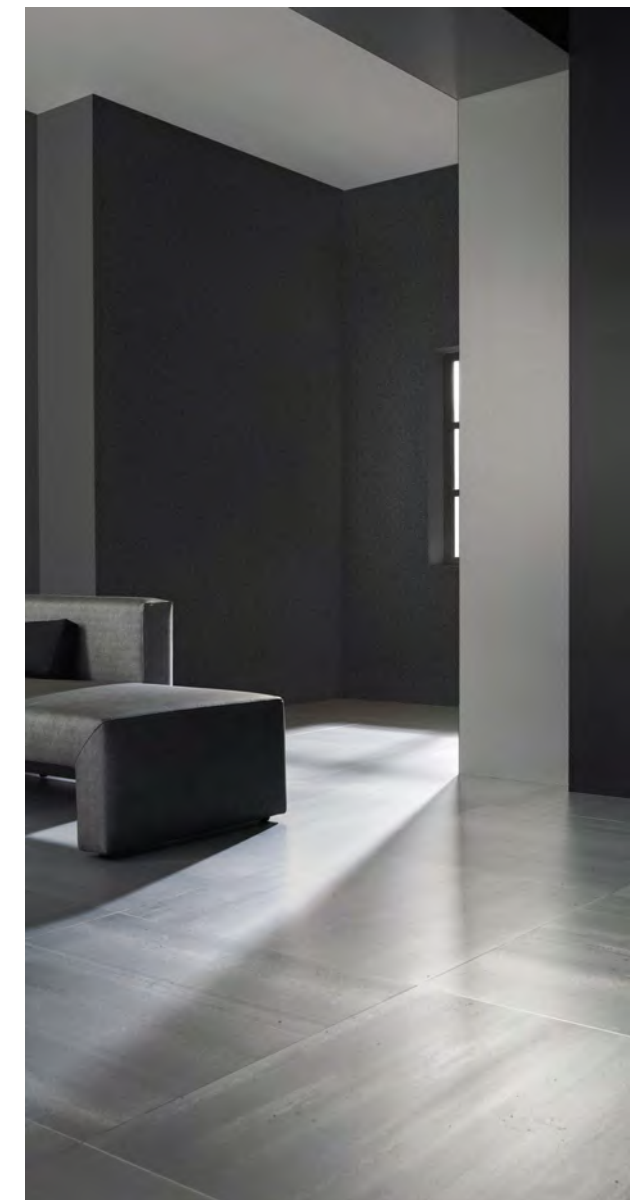

Concrete Grey Nature

59,6 cm x 59,6 cm x 0,85 cm / 24" x 24"	L	100325513	G1354	solid·ker	R9
29,7 cm x 59,6 cm x 0,85 cm / 12" x 24"	L	100327134	G1350	solid·ker	
Butech: Colorstuk Rapid Cemento		100236449			

Concrete Grey Nature 59,6 cm x 59,6 cm