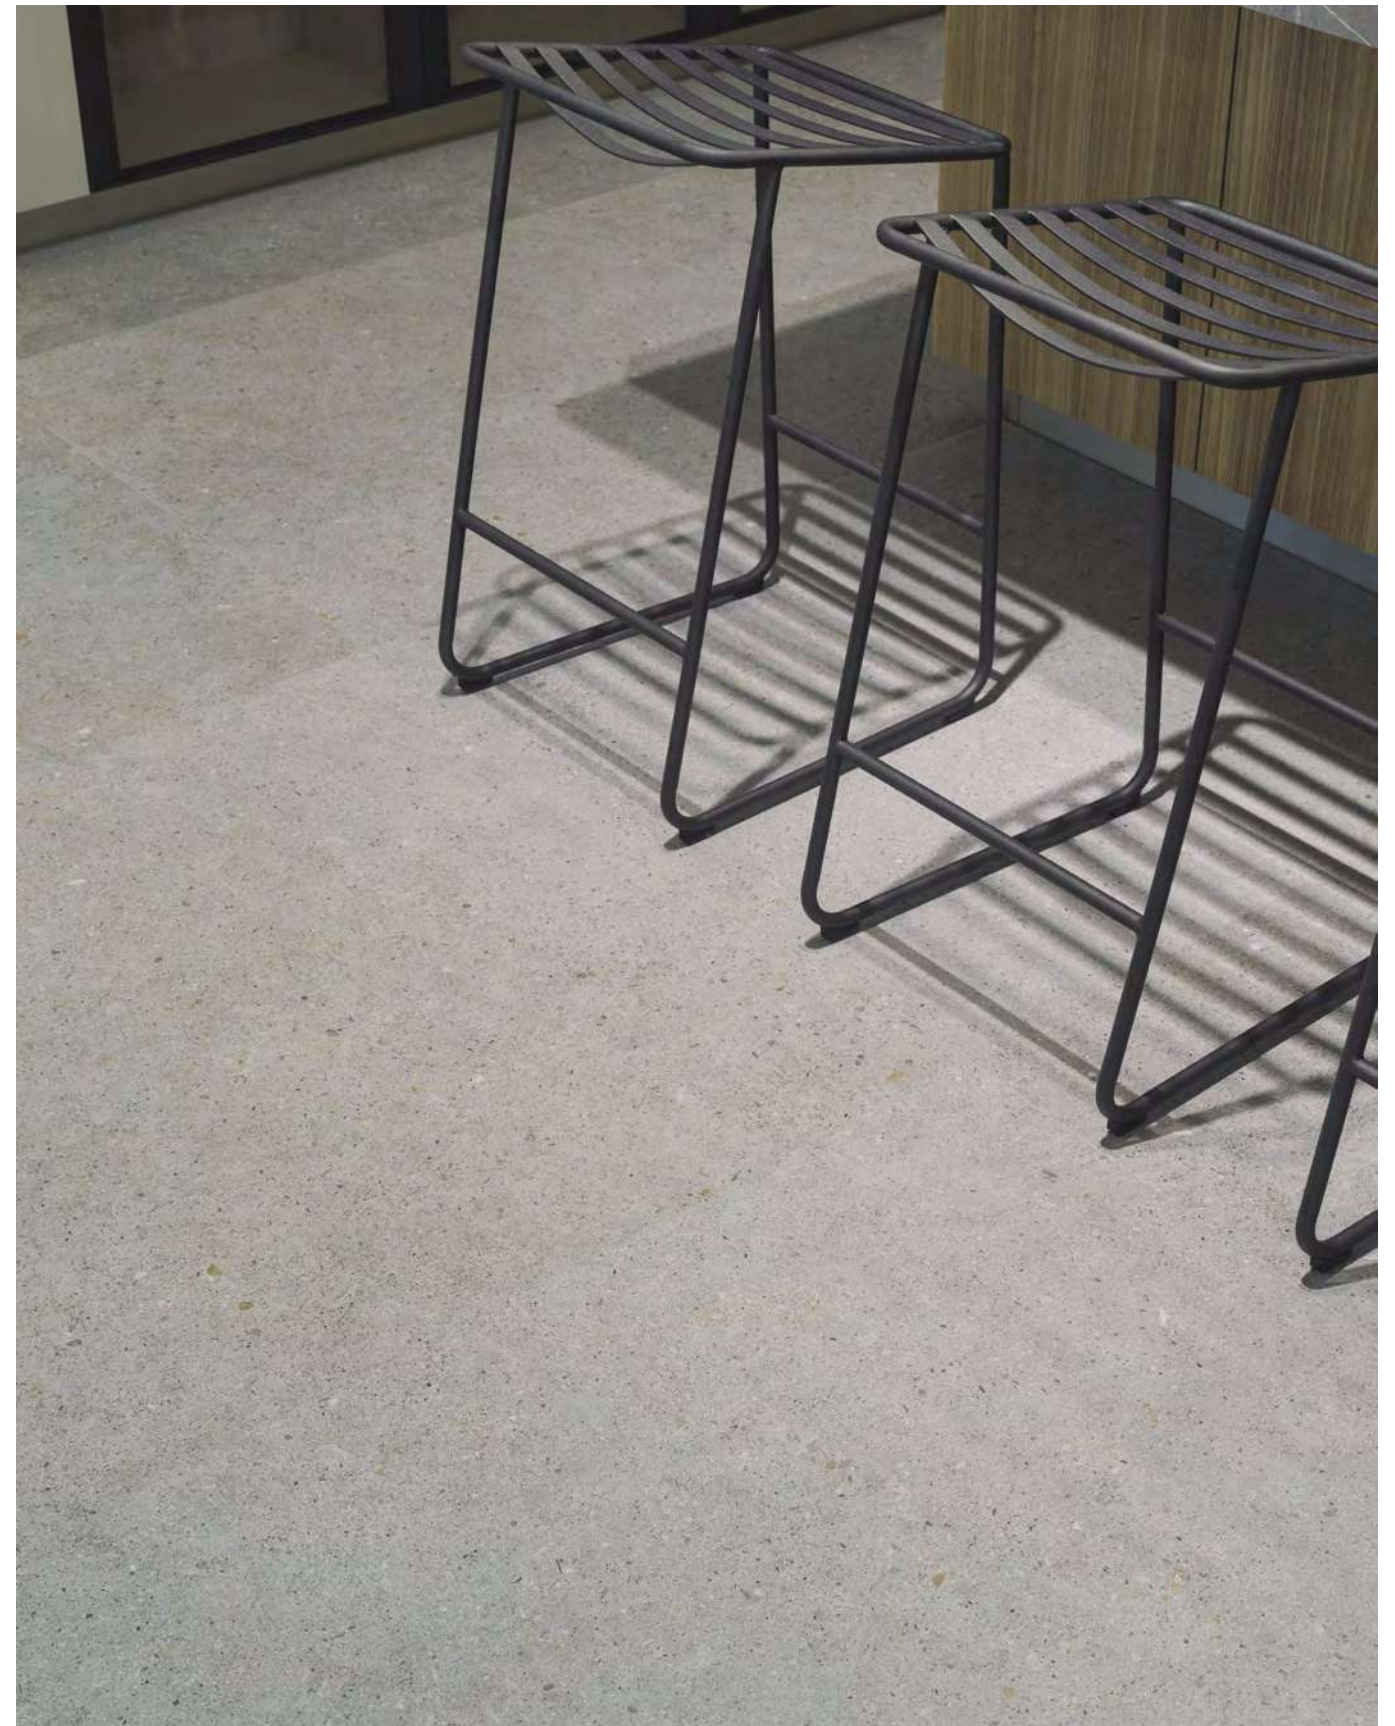

Valores aproximados. Approximated values.

PAVIMENTO COMBINABLE: SERIE MATIKA 59,6 CM X 59,6 CM
FLOOR TILES COMBINATIONS: MATIKA SERIE 24" X 24"

Matika Silver 100 cm x 100 cm

Matika Silver 100 cm x 100 cm