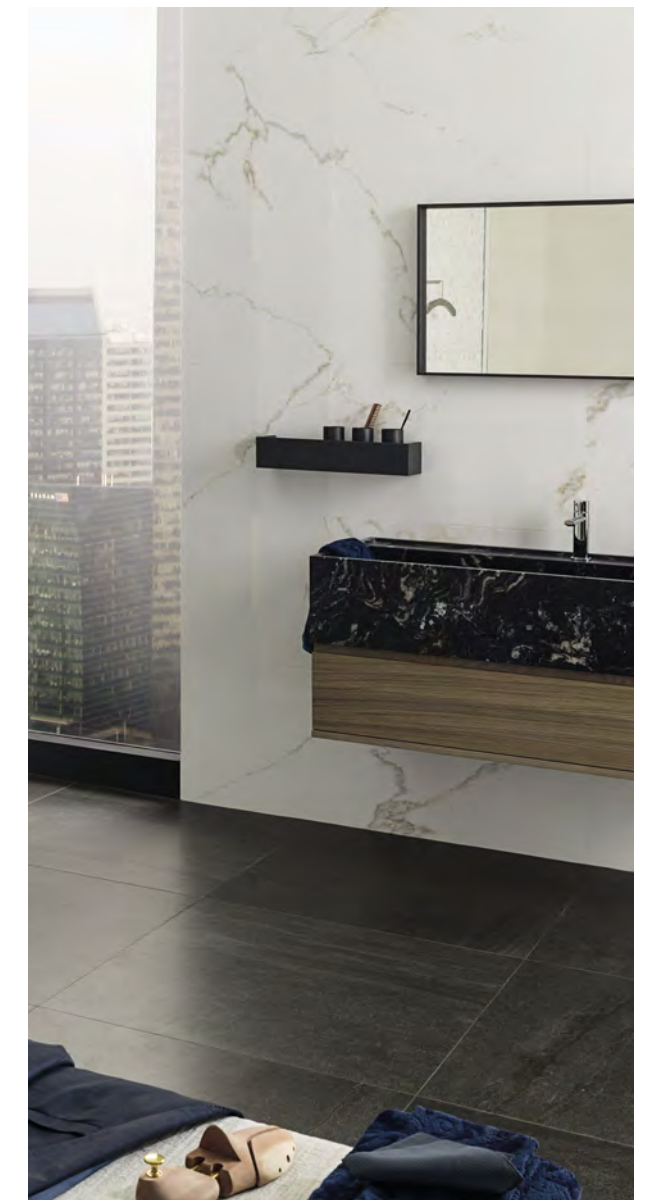

Persia 45 cm x 120 cm

PAVIMENTO COMBINABLE: SERIE PERSIA 59,6 CM X 59,6 CM
FLOOR TILES COMBINATIONS: PERSIA SERIE 24" X 24"

Embalaje
Packing

Modelo / Model	PZ	M2	KG	CJ	M2	KG	Butech
45 x 120	3	1,62	29	40	64,80	1161	Fr-one n / One-flex Prem.
Perfil 1,5 x 45	20	0,27	4	56	15,12	204	